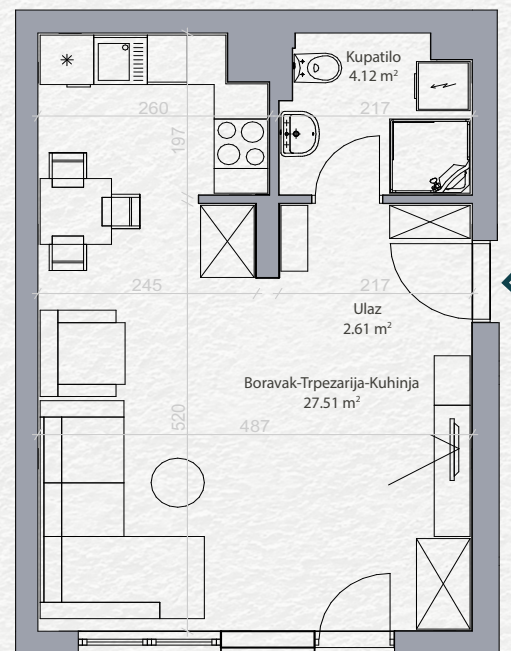

SKY HOME
Residences

Stan 1

Prizemlje

Jednosoban

PROSTORIJA

POVRŠINA

Ulaz	2.61 m ²
Kupatilo	4.12 m ²
Boravak-Trpezarija-Kuhinja	27.51 m ²
<hr/>	
	34.24 m²

Položaj stana na osnovi

Položaj stana na fasadi