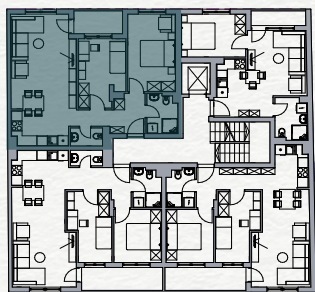

SKY HOME
Residences

Stan 10

Drugi sprat

Dvoiposoban

PROSTORIJA

Ulaz-Degažman
Kupatilo
Boravak-Trpezarija-Kuhinja
Toalet
Soba
Soba
Lođa

POVRŠINA

6.47 m²
4.22 m²
28.83 m²
2.04 m²
10.61 m²
12.98 m²
4.20 m²
69.35 m²

Položaj stana na osnovi

Položaj stana na fasadi