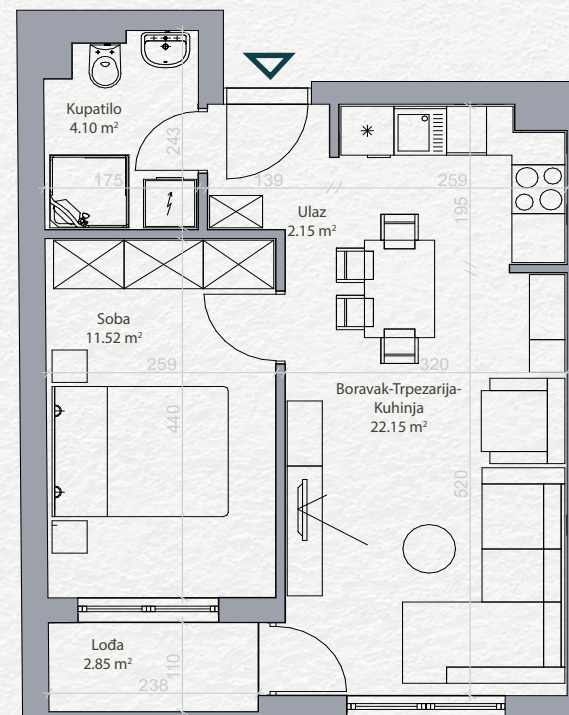

SKY HOME  
Residences

Stan 10

Prvi sprat

Jednoiposoban

PROSTORIJA	POVRŠINA
Ulaz	2.15 m <sup>2</sup>
Kupatilo	4.10 m <sup>2</sup>
Boravak-Trpezarija-Kuhinja	22.15 m <sup>2</sup>
Soba	11.52 m <sup>2</sup>
Loda	2.85 m <sup>2</sup>
<hr/>	
	<b>42.77 m<sup>2</sup></b>

Položaj stana na osnovi

Položaj stana na fasadi