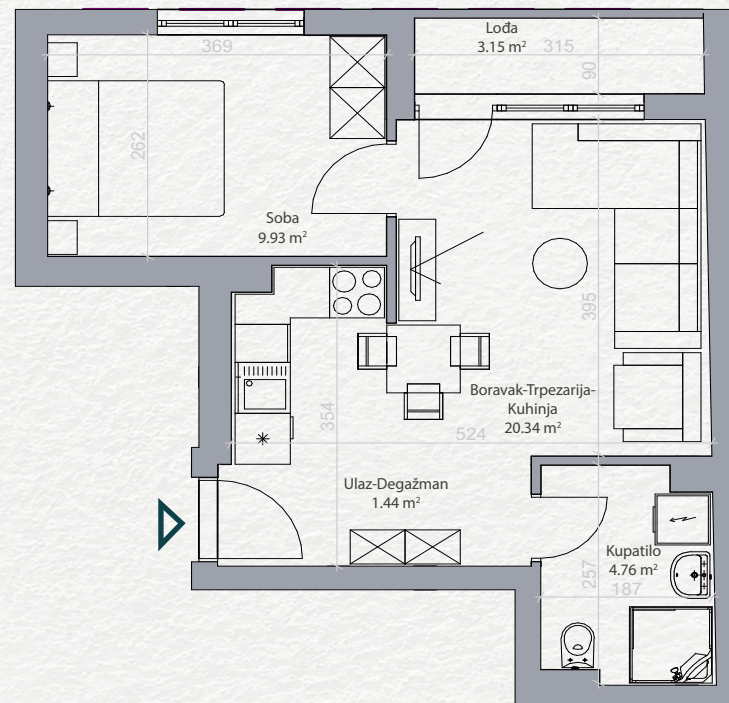

SKY HOME
Residences

Stan 11

Drugi sprat

Jednoiposoban

PROSTORIJA	POVRŠINA
Ulaz-Degažman	1.44 m ²
Kupatilo	4.76 m ²
Boravak-Trpezarija-Kuhinja	20.34 m ²
Soba	9.93 m ²
Loda	3.15 m ²
<hr/>	
	39.62 m²

Položaj stana na osnovi

Položaj stana na fasadi