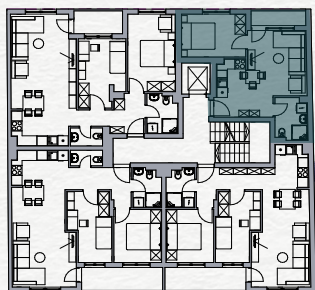

SKY HOME
Residences

Stan 11

Drugi sprat

Jednoiposoban

PROSTORIJA	POVRŠINA
Ulaz-Degažman	1.44 m ²
Kupatilo	4.76 m ²
Boravak-Trpezarija-Kuhinja	20.34 m ²
Soba	9.93 m ²
Loda	3.15 m ²
<hr/>	
	39.62 m²

Položaj stana na osnovi

Položaj stana na fasadi