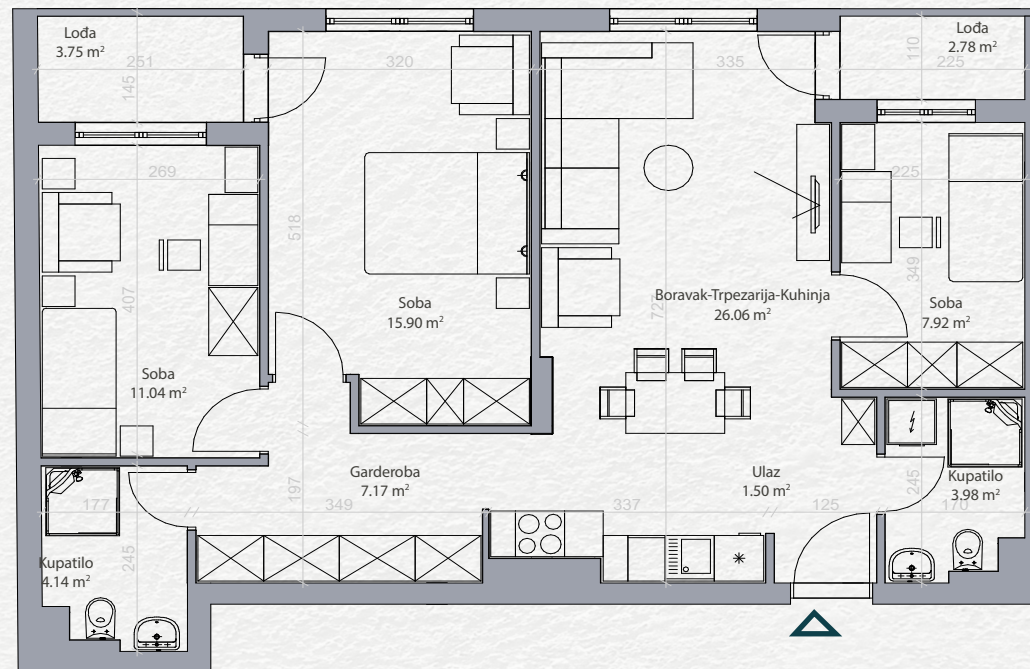

SKY HOME
Residences

Stan 11

Prvi sprat

Troiposoban

PROSTORIJA

POVRŠINA

Ulaz	1.50 m ²
Kupatilo	3.98 m ²
Boravak-Trpezarija-Kuhinja	26.06 m ²
Soba	7.92 m ²
Garderoba	7.17 m ²
Kupatilo	4.14 m ²
Soba	11.04 m ²
Soba	15.90 m ²
Lođa	3.75 m ²
Lođa	2.78 m ²
<hr/>	
	84.24 m²

Položaj stana na osnovi

Položaj stana na fasadi