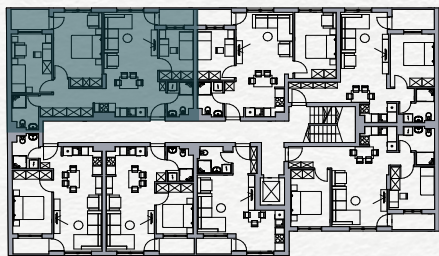

SKY HOME
Residences

Stan 11

Prvi sprat

Troiposoban

PROSTORIJA

POVRŠINA

Ulaz	1.50 m ²
Kupatilo	3.98 m ²
Boravak-Trpezarija-Kuhinja	26.06 m ²
Soba	7.92 m ²
Garderoba	7.17 m ²
Kupatilo	4.14 m ²
Soba	11.04 m ²
Soba	15.90 m ²
Lođa	3.75 m ²
Lođa	2.78 m ²
<hr/>	
	84.24 m²

Položaj stana na osnovi

Položaj stana na fasadi