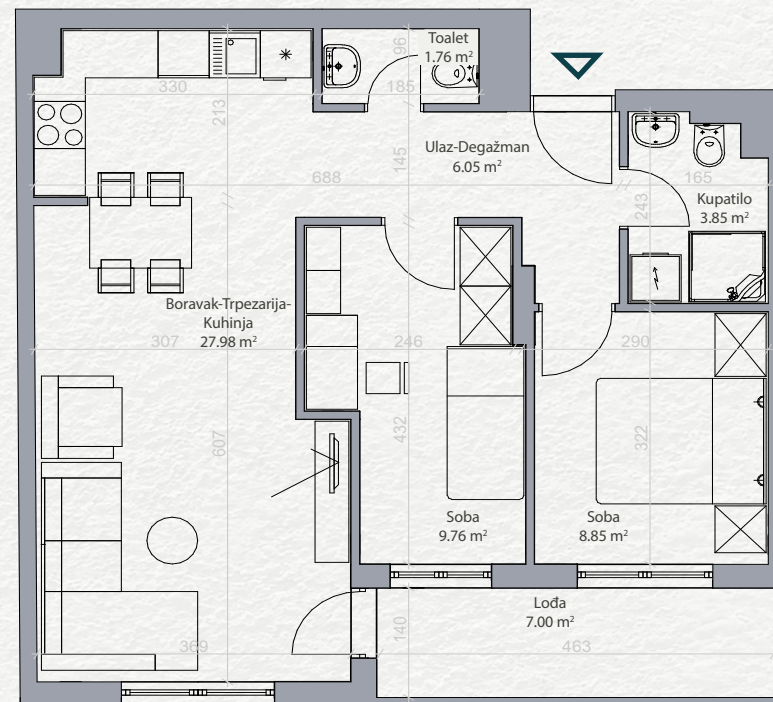

SKY HOME
Residences

Stan 13

Treći sprat

Dvosoban

PROSTORIJA

POVRŠINA

Ulaz-Degažman	6.05 m ²
Kupatilo	3.85 m ²
Boravak-Trpezarija-Kuhinja	27.98 m ²
Toalet	1.76 m ²
Soba	9.76 m ²
Soba	8.85 m ²
Loda	7.00 m ²
<hr/>	
	65.25 m²

Položaj stana na osnovi

Položaj stana na fasadi