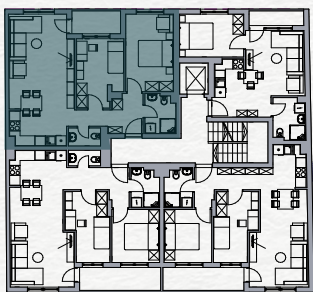

SKY HOME
Residences

Stan 14

Treći sprat

Dvoiposoban

PROSTORIJA

Ulaz-Degažman
Kupatilo
Boravak-Trpezarija-Kuhinja
Toalet
Soba
Soba
Lođa

POVRŠINA

6.47 m²
4.22 m²
28.83 m²
2.04 m²
10.61 m²
12.98 m²
4.20 m²

69.35 m²

Položaj stana na osnovi

Položaj stana na fasadi