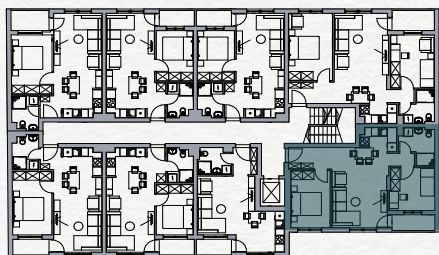

SKY HOME  
Residences

Stan 14

Drugi sprat

Dvosoban

PROSTORIJA	POVRŠINA						
Ulaz	4.27 m <sup>2</sup>						
Kupatilo	5.09 m <sup>2</sup>						
Boravak-Trpezarija-Kuhinja	25.42 m <sup>2</sup>						
Soba	10.32 m <sup>2</sup>						
Soba	8.81 m <sup>2</sup>	Lođa	3.38 m <sup>2</sup>	<hr/>			<b>57.29 m<sup>2</sup></b>
Lođa	3.38 m <sup>2</sup>						
<hr/>							
	<b>57.29 m<sup>2</sup></b>						

Položaj stana na osnovi

Položaj stana na fasadi