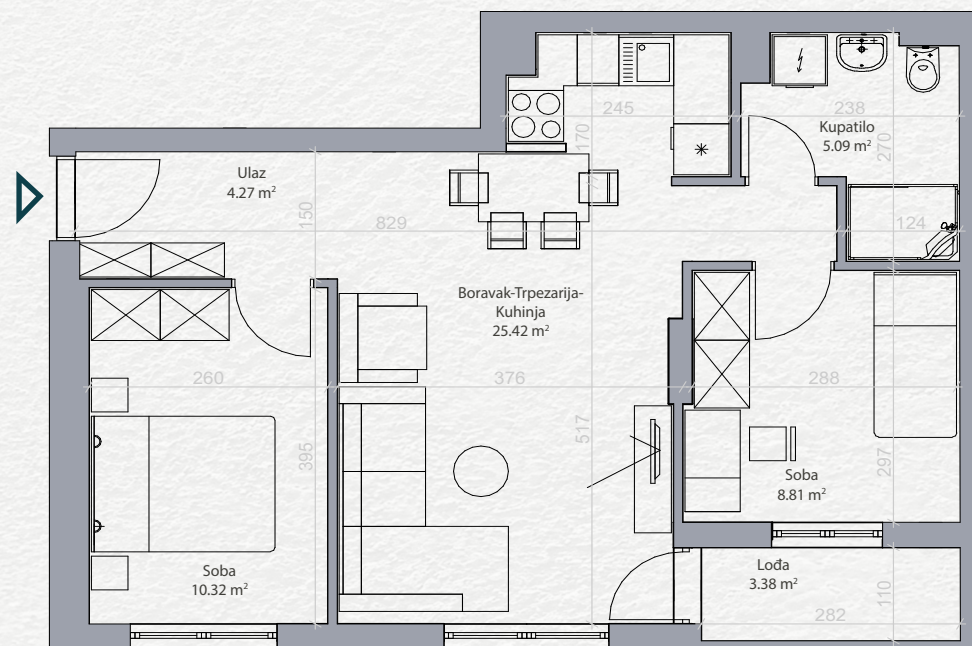

SKY HOME  
Residences

Stan 14

Drugi sprat

Dvosoban

PROSTORIJA	POVRŠINA						
Ulaz	4.27 m <sup>2</sup>						
Kupatilo	5.09 m <sup>2</sup>						
Boravak-Trpezarija-Kuhinja	25.42 m <sup>2</sup>						
Soba	10.32 m <sup>2</sup>						
Soba	8.81 m <sup>2</sup>	Lođa	3.38 m <sup>2</sup>	<hr/>			<b>57.29 m<sup>2</sup></b>
Lođa	3.38 m <sup>2</sup>						
<hr/>							
	<b>57.29 m<sup>2</sup></b>						

Položaj stana na osnovi

Položaj stana na fasadi