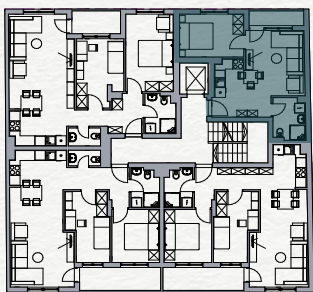

Soba

Loda

POVRŠINA

1.44 m<sup>2</sup>

4.76 m<sup>2</sup>

20.34 m<sup>2</sup>

9.93 m<sup>2</sup>

3.15 m<sup>2</sup>

**39.62 m<sup>2</sup>**

Položaj stana na osnovi

Položaj stana na fasadi