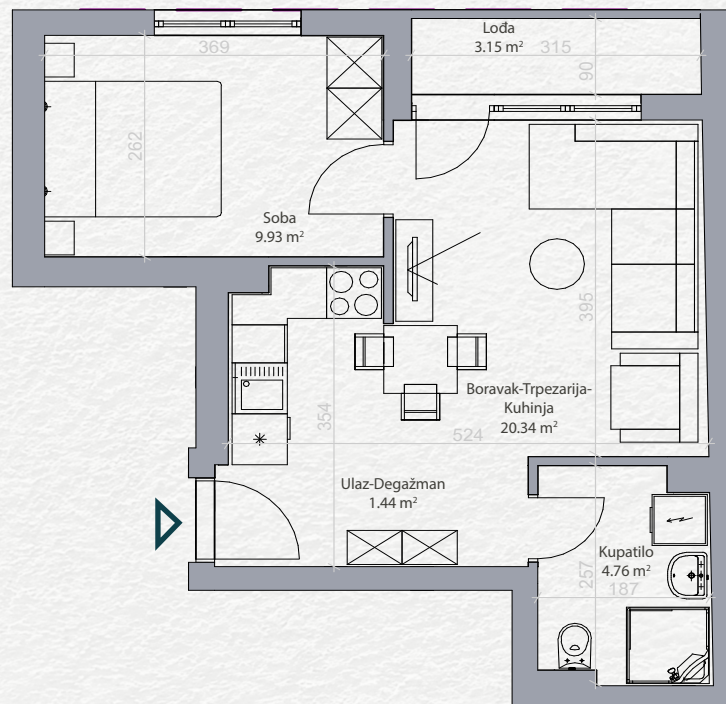

SKY HOME  
Residences

Stan 15

Treći sprat

Jednoiposoban

PROSTORIJA

Ulaz-Degažman

Kupatilo

Boravak-Trpezarija-Kuhinja

Soba

Loda

POVRŠINA

1.44 m<sup>2</sup>

4.76 m<sup>2</sup>

20.34 m<sup>2</sup>

9.93 m<sup>2</sup>

3.15 m<sup>2</sup>

**39.62 m<sup>2</sup>**

Položaj stana na osnovi

Položaj stana na fasadi