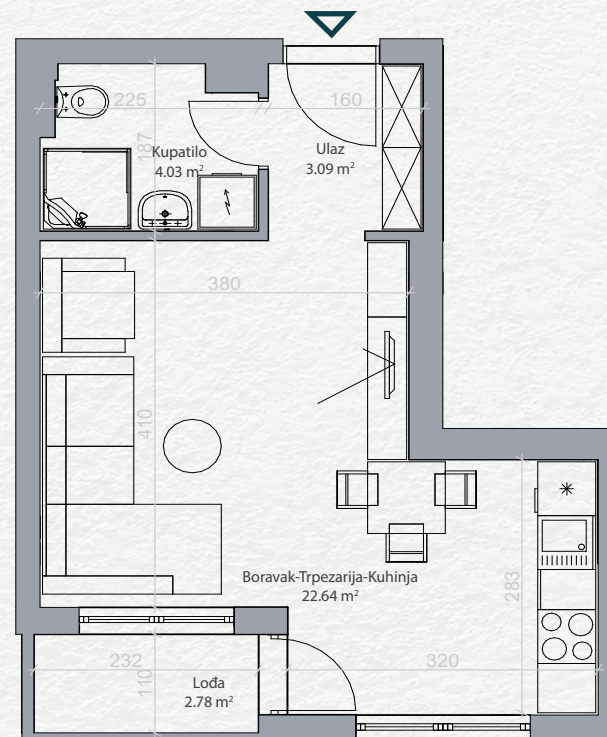

SKY HOME
Residences

Stan 15

Drugi sprat

Jednosoban

PROSTORIJA	POVRŠINA
Ulaz	3.09 m ²
Kupatilo	4.03 m ²
Boravak-Trpezarija-Kuhinja	22.64 m ²
Loda	2.78 m ²
	32.54 m²

Položaj stana na osnovi

Položaj stana na fasadi