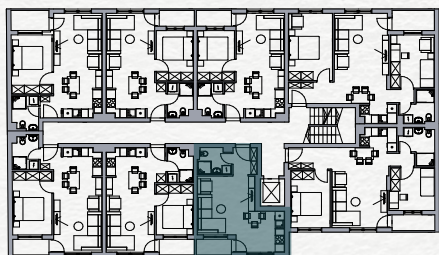

SKY HOME
Residences

Stan 15

Drugi sprat

Jednosoban

PROSTORIJA	POVRŠINA
Ulaz	3.09 m ²
Kupatilo	4.03 m ²
Boravak-Trpezarija-Kuhinja	22.64 m ²
Loda	2.78 m ²
	32.54 m²

Položaj stana na osnovi

Položaj stana na fasadi