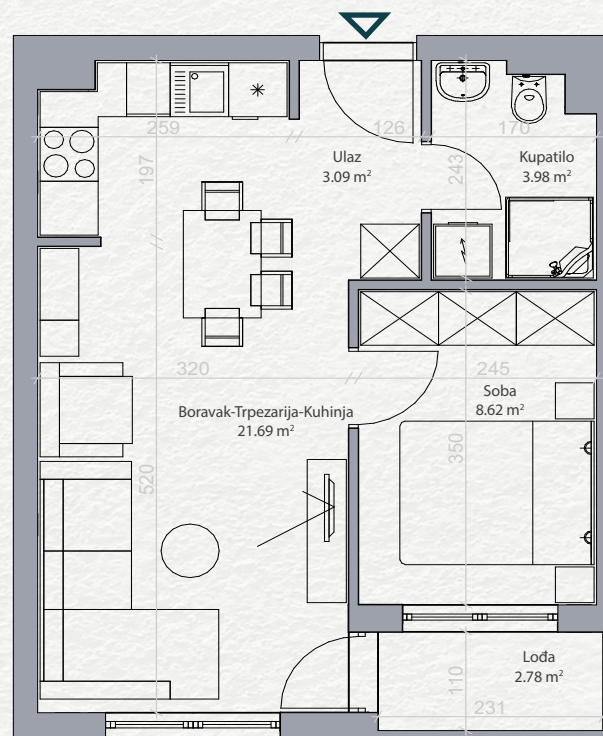

SKY HOME  
Residences

Stan 16

Drugi sprat

Jednoiposoban

PROSTORIJA	POVRŠINA
Ulaz	3.09 m <sup>2</sup>
Kupatilo	3.98 m <sup>2</sup>
Boravak-Trpezarija-Kuhinja	21.69 m <sup>2</sup>
Soba	8.62 m <sup>2</sup>
Loda	2.78 m <sup>2</sup>
	<b>40.16 m<sup>2</sup></b>

Položaj stana na osnovi

Položaj stana na fasadi