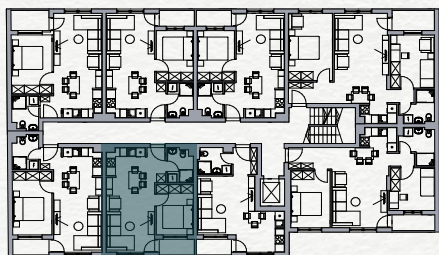

SKY HOME  
Residences

Stan 16

Drugi sprat

Jednoiposoban

PROSTORIJA	POVRŠINA
Ulaz	3.09 m <sup>2</sup>
Kupatilo	3.98 m <sup>2</sup>
Boravak-Trpezarija-Kuhinja	21.69 m <sup>2</sup>
Soba	8.62 m <sup>2</sup>
Loda	2.78 m <sup>2</sup>
	<b>40.16 m<sup>2</sup></b>

Položaj stana na osnovi

Položaj stana na fasadi