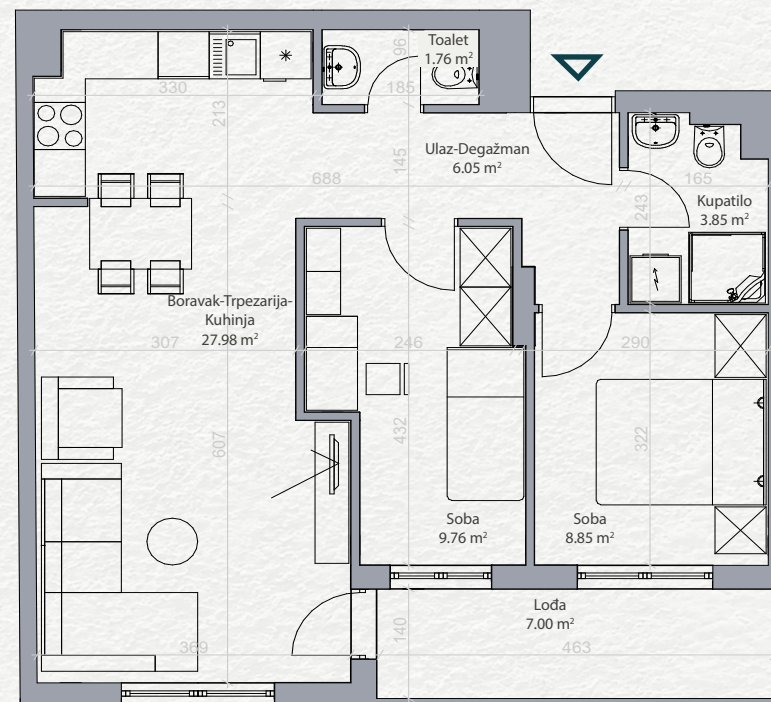

SKY HOME  
Residences

Stan 17

Četvrti sprat

Dvosoban

PROSTORIJA

POVRŠINA

Ulaz-Degažman	6.05 m <sup>2</sup>
Kupatilo	3.85 m <sup>2</sup>
Boravak-Trpezarija-Kuhinja	27.98 m <sup>2</sup>
Toalet	1.76 m <sup>2</sup>
Soba	9.76 m <sup>2</sup>
Soba	8.85 m <sup>2</sup>
Loda	7.00 m <sup>2</sup>
<hr/>	
	<b>65.25 m<sup>2</sup></b>

Položaj stana na osnovi

Položaj stana na fasadi