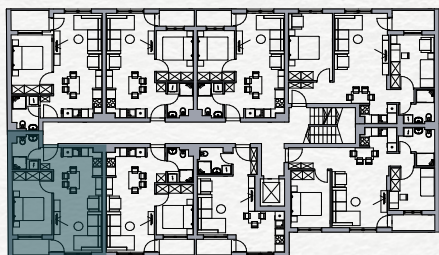

SKY HOME
Residences

Stan 17

Drugi sprat

Jednoiposoban

PROSTORIJA	POVRŠINA
Ulaz	2.15 m ²
Kupatilo	4.10 m ²
Boravak-Trpezarija-Kuhinja	22.15 m ²
Soba	11.52 m ²
Loda	2.85 m ²
	42.77 m²

Položaj stana na osnovi

Položaj stana na fasadi