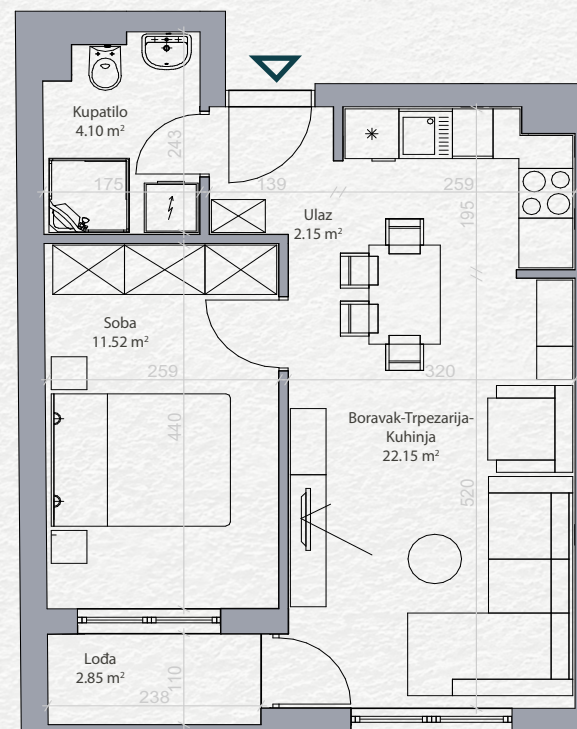

SKY HOME
Residences

Stan 17

Drugi sprat

Jednoiposoban

PROSTORIJA	POVRŠINA
Ulaz	2.15 m ²
Kupatilo	4.10 m ²
Boravak-Trpezarija-Kuhinja	22.15 m ²
Soba	11.52 m ²
Loda	2.85 m ²
	42.77 m²

Položaj stana na osnovi

Položaj stana na fasadi