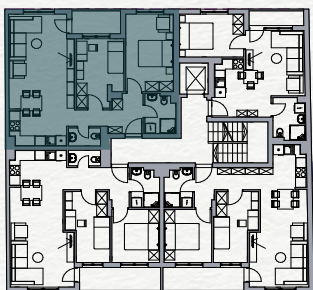

**SKY HOME**  
Residences

Stan 18

Četvrti sprat

Dvoiposoban

**PROSTORIJA**

**POVRŠINA**

Ulaz-Degažman	6.47 m <sup>2</sup>
Kupatilo	4.22 m <sup>2</sup>
Boravak-Trpezarija-Kuhinja	28.83 m <sup>2</sup>
Toalet	2.04 m <sup>2</sup>
Soba	10.61 m <sup>2</sup>
Soba	12.98 m <sup>2</sup>
Lođa	4.20 m <sup>2</sup>
	<b>69.35 m<sup>2</sup></b>

Položaj stana na osnovi

Položaj stana na fasadi