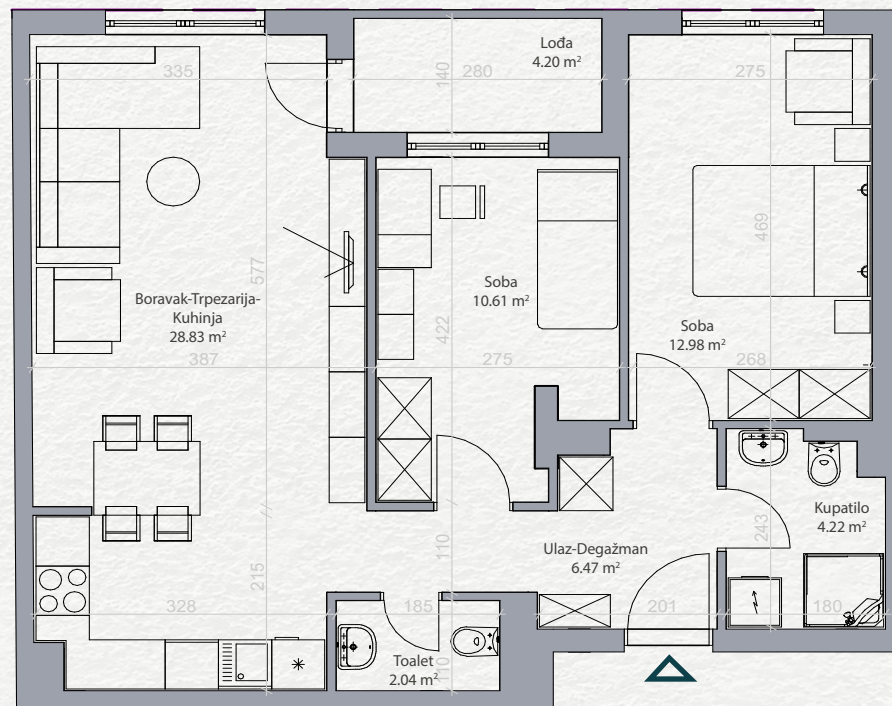

**SKY HOME**  
Residences

Stan 18

Četvrti sprat

Dvoiposoban

**PROSTORIJA**

**POVRŠINA**

Ulaz-Degažman	6.47 m <sup>2</sup>
Kupatilo	4.22 m <sup>2</sup>
Boravak-Trpezarija-Kuhinja	28.83 m <sup>2</sup>
Toalet	2.04 m <sup>2</sup>
Soba	10.61 m <sup>2</sup>
Soba	12.98 m <sup>2</sup>
Lođa	4.20 m <sup>2</sup>
	<b>69.35 m<sup>2</sup></b>

Položaj stana na osnovi

Položaj stana na fasadi