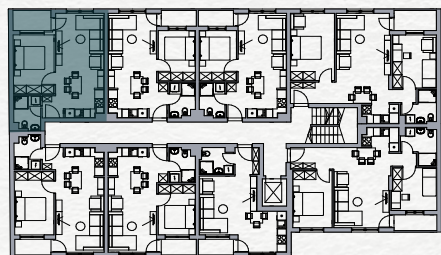

SKY HOME
Residences

Stan 18

Drugi sprat

Jednoiposoban

PROSTORIJA	POVRŠINA
Ulaz	2.24 m ²
Kupatilo	4.14 m ²
Boravak-Trpezarija-Kuhinja	22.07 m ²
Soba	11.04 m ²
Loda	3.75 m ²
<hr/>	
	43.24 m²

Položaj stana na osnovi

Položaj stana na fasadi