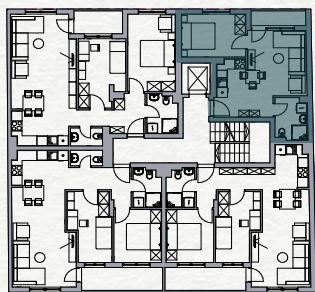

Soba

Loda

POVRŠINA

1.44 m²

4.76 m²

20.34 m²

9.93 m²

3.15 m²

39.62 m²

Položaj stana na osnovi

Položaj stana na fasadi