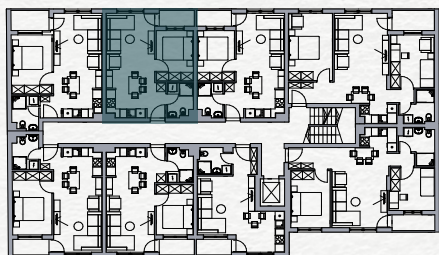

SKY HOME
Residences

Stan 19

Drugi sprat

Jednoiposoban

PROSTORIJA	POVRŠINA
Ulaz	2.78 m ²
Kupatilo	3.98 m ²
Boravak-Trpezarija-Kuhinja	22.00 m ²
Soba	8.62 m ²
Loda	2.78 m ²
40.16 m²	

Položaj stana na osnovi

Položaj stana na fasadi