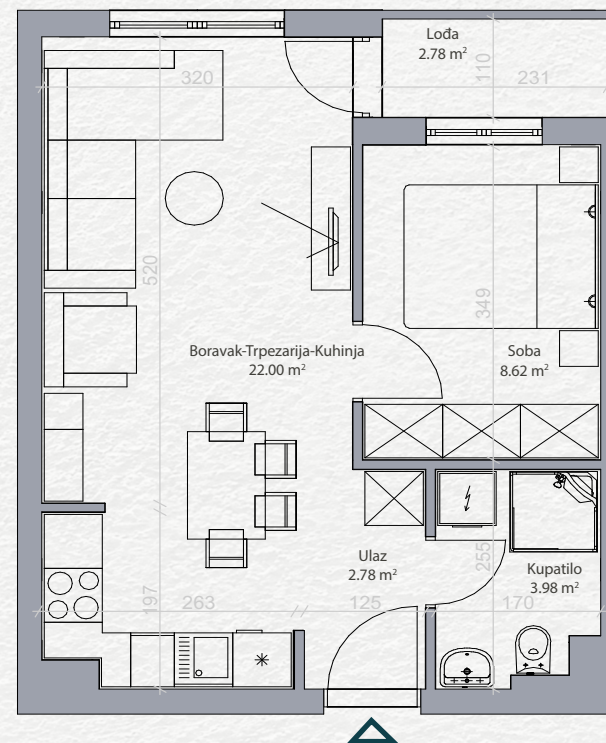

SKY HOME
Residences

Stan 19

Drugi sprat

Jednoiposoban

PROSTORIJA	POVRŠINA
Ulaz	2.78 m ²
Kupatilo	3.98 m ²
Boravak-Trpezarija-Kuhinja	22.00 m ²
Soba	8.62 m ²
Loda	2.78 m ²
40.16 m²	

Položaj stana na osnovi

Položaj stana na fasadi