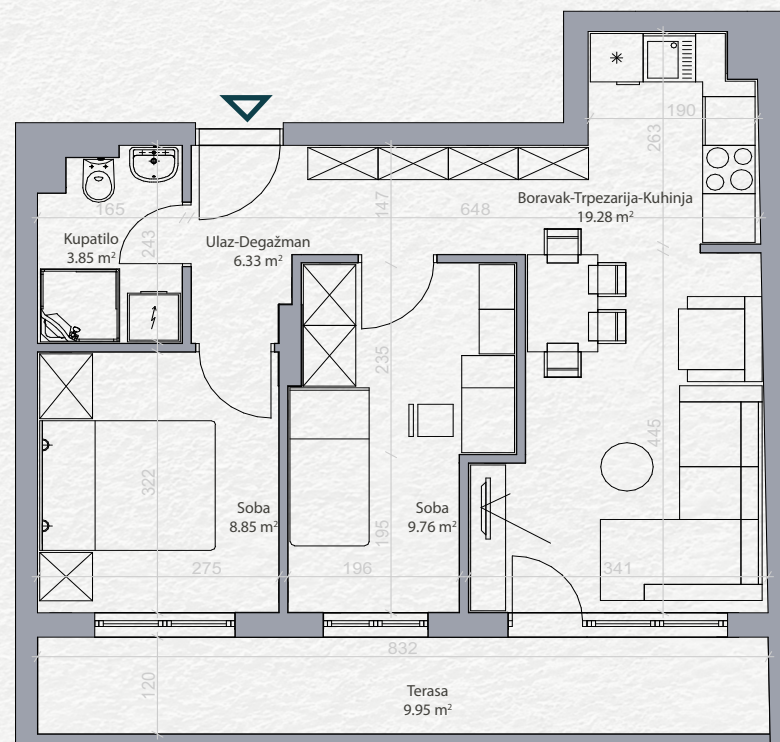

SKY HOME
Residences

Stan 20

Povučeni sprat

Dvosoban

PROSTORIJA

POVRŠINA

Ulaz-Degažman	6.33 m ²
Kupatilo	3.85 m ²
Boravak-Trpezarija-Kuhinja	19.28 m ²
Soba	9.76 m ²
Soba	8.85 m ²
Terasa	9.95 m ²
<hr/>	
	58.02 m²

Položaj stana na osnovi

Položaj stana na fasadi