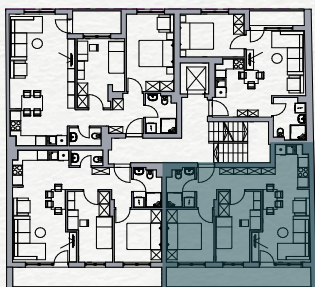

SKY HOME
Residences

Stan 20

Povučeni sprat

Dvosoban

PROSTORIJA

POVRŠINA

Ulaz-Degažman	6.33 m ²
Kupatilo	3.85 m ²
Boravak-Trpezarija-Kuhinja	19.28 m ²
Soba	9.76 m ²
Soba	8.85 m ²
Terasa	9.95 m ²
<hr/>	
	58.02 m²

Položaj stana na osnovi

Položaj stana na fasadi