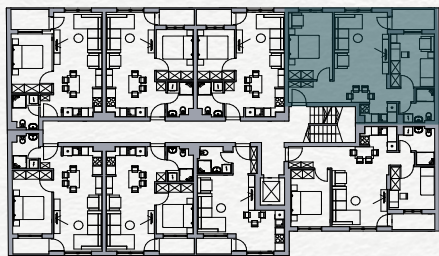

SKY HOME
Residences

Stan 21

Drugi sprat

Dvoiposoban

PROSTORIJA	POVRŠINA
Ulaz-Degažman	4.50 m ²
Kupatilo	4.30 m ²
Boravak-Trpezarija-Kuhinja	27.05 m ²
Soba	10.72 m ²
Soba	13.54 m ²
Lođa	4.19 m ²
64.30 m²	

Položaj stana na osnovi

Položaj stana na fasadi