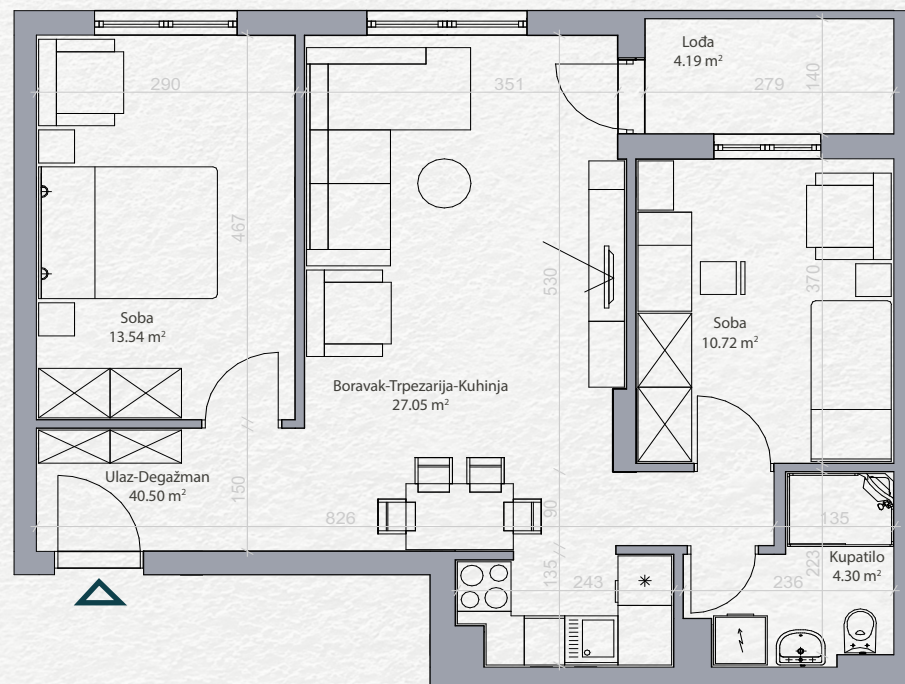

SKY HOME
Residences

Stan 21

Drugi sprat

Dvoiposoban

PROSTORIJA	POVRŠINA
Ulaz-Degažman	4.50 m ²
Kupatilo	4.30 m ²
Boravak-Trpezarija-Kuhinja	27.05 m ²
Soba	10.72 m ²
Soba	13.54 m ²
Lođa	4.19 m ²
64.30 m²	

Položaj stana na osnovi

Položaj stana na fasadi