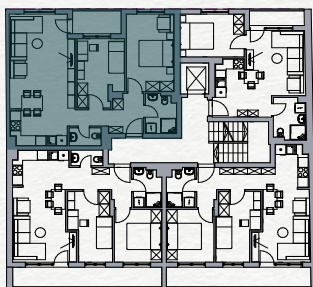

SKY HOME
Residences

Stan 22

Povučeni sprat

Dvoiposoban

PROSTORIJA

Ulaz-Degažman
Kupatilo
Boravak-Trpezarija-Kuhinja
Toalet
Soba
Soba
Lođa

POVRŠINA

6.47 m²
4.22 m²
28.83 m²
2.04 m²
10.61 m²
12.98 m²
4.20 m²

69.35 m²

Položaj stana na osnovi

Položaj stana na fasadi