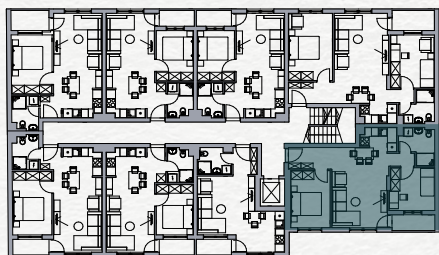

SKY HOME
Residences

Stan 22

Treći sprat

Dvosoban

PROSTORIJA	POVRŠINA
Ulaz	4.27 m ²
Kupatilo	5.09 m ²
Boravak-Trpezarija-Kuhinja	25.42 m ²
Soba	10.32 m ²
Soba	8.81 m ²
Lođa	3.38 m ²
57.29 m²	

Položaj stana na osnovi

Položaj stana na fasadi