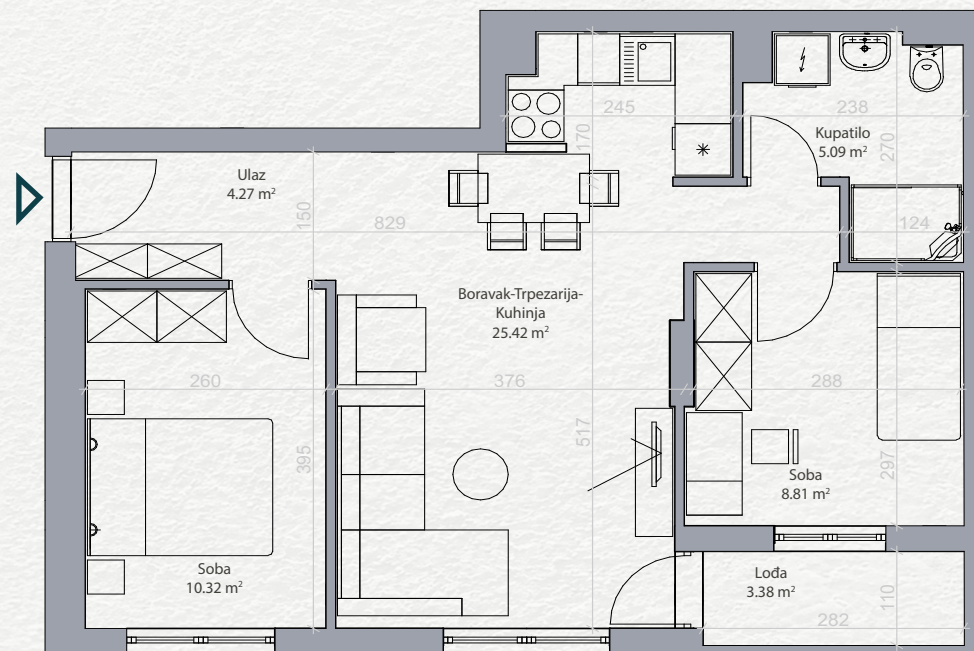

SKY HOME
Residences

Stan 22

Treći sprat

Dvosoban

PROSTORIJA	POVRŠINA
Ulaz	4.27 m ²
Kupatilo	5.09 m ²
Boravak-Trpezarija-Kuhinja	25.42 m ²
Soba	10.32 m ²
Soba	8.81 m ²
Lođa	3.38 m ²
57.29 m²	

Položaj stana na osnovi

Položaj stana na fasadi