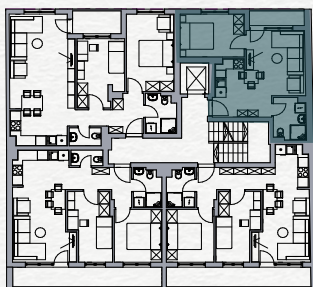

SKY HOME
Residences

Stan 23

Povučeni sprat

Jednoiposoban

PROSTORIJA

Ulaz-Degažman

Kupatilo

Boravak-Trpezarija-Kuhinja

Soba

Loda

POVRŠINA

1.44 m²

4.76 m²

20.34 m²

9.93 m²

3.15 m²

39.62 m²

Položaj stana na osnovi

Položaj stana na fasadi