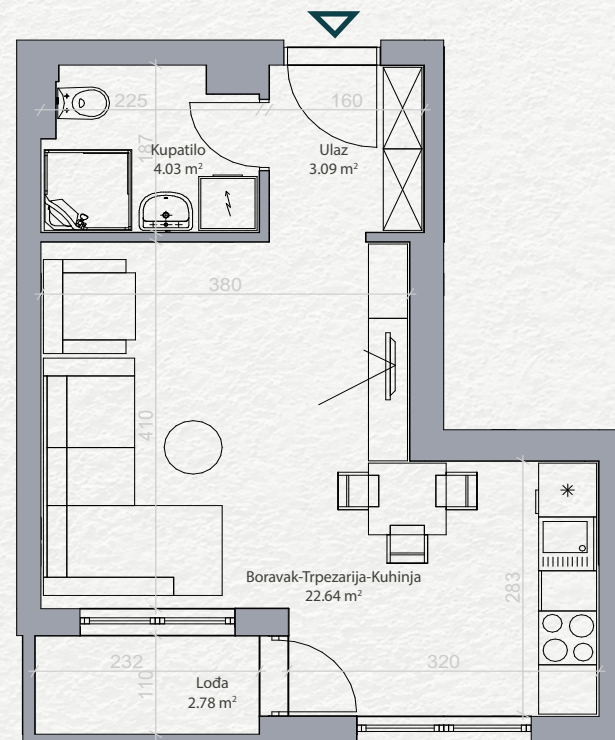

Stan 23

Treći sprat

Jednosoban

PROSTORIJA	POVRŠINA
Ulaz	3.09 m <sup>2</sup>
Kupatilo	4.03 m <sup>2</sup>
Boravak-Trpezarija-Kuhinja	22.64 m <sup>2</sup>
Loda	2.78 m <sup>2</sup>
	<b>32.54 m<sup>2</sup></b>

Položaj stana na osnovi

Položaj stana na fasadi