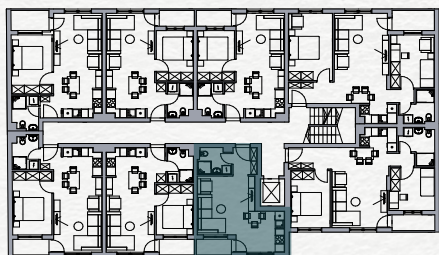

Stan 23

Treći sprat

Jednosoban

PROSTORIJA	POVRŠINA
Ulaz	3.09 m <sup>2</sup>
Kupatilo	4.03 m <sup>2</sup>
Boravak-Trpezarija-Kuhinja	22.64 m <sup>2</sup>
Loda	2.78 m <sup>2</sup>
	<b>32.54 m<sup>2</sup></b>

Položaj stana na osnovi

Položaj stana na fasadi