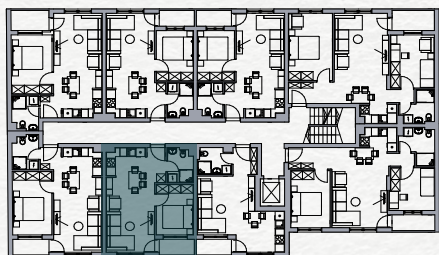

SKY HOME
Residences

Stan 24

Treći sprat

Jednoiposoban

PROSTORIJA

POVRŠINA

Ulaz	3.09 m ²
Kupatilo	3.98 m ²
Boravak-Trpezarija-Kuhinja	21.69 m ²
Soba	8.62 m ²
Lođa	2.78 m ²
<hr/>	
	40.16 m²

Položaj stana na osnovi

Položaj stana na fasadi