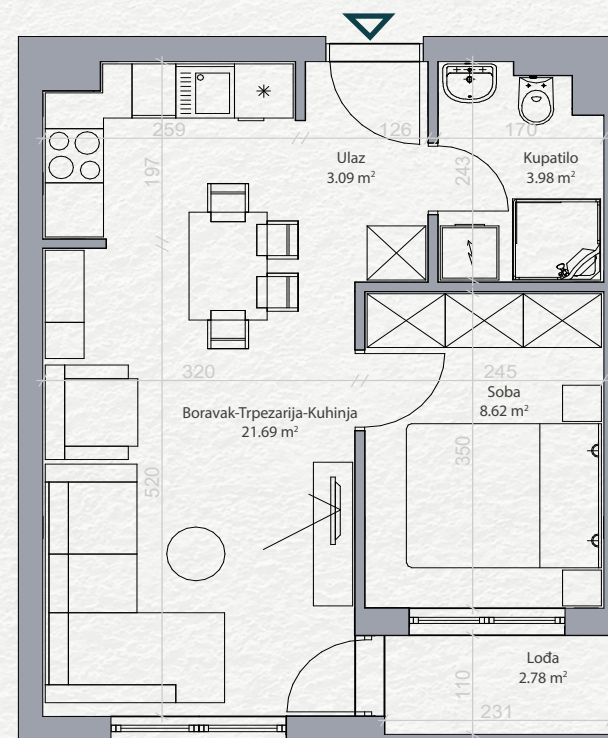

SKY HOME
Residences

Stan 24

Treći sprat

Jednoiposoban

PROSTORIJA

POVRŠINA

Ulaz	3.09 m ²
Kupatilo	3.98 m ²
Boravak-Trpezarija-Kuhinja	21.69 m ²
Soba	8.62 m ²
Lođa	2.78 m ²
<hr/>	
	40.16 m²

Položaj stana na osnovi

Položaj stana na fasadi