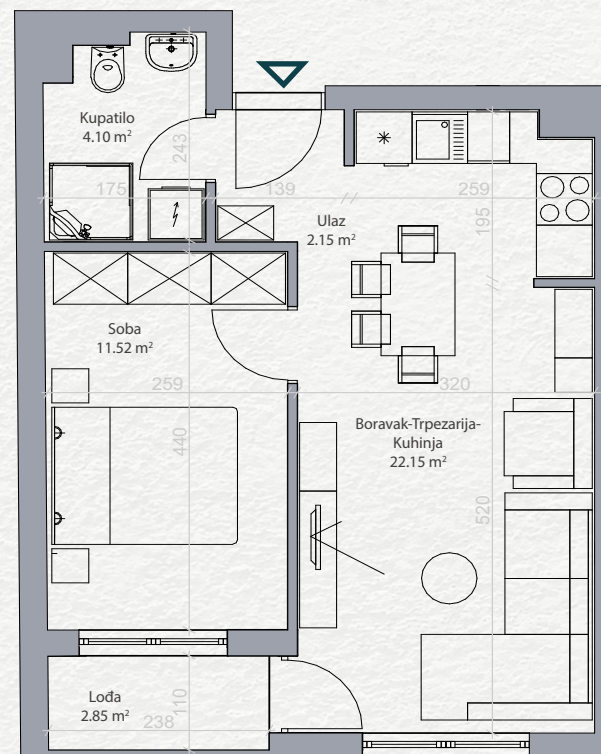

SKY HOME
Residences

Stan 25

Treći sprat

Jednoiposoban

PROSTORIJA	POVRŠINA
Ulaz	2.15 m ²
Kupatilo	4.10 m ²
Boravak-Trpezarija-Kuhinja	22.15 m ²
Soba	11.52 m ²
Loda	2.85 m ²
	42.77 m²

Položaj stana na osnovi

Položaj stana na fasadi