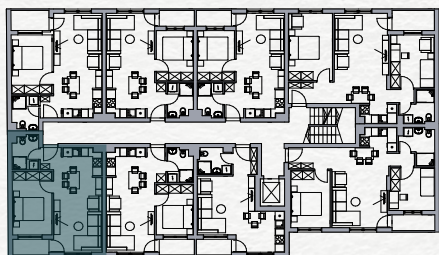

SKY HOME
Residences

Stan 25

Treći sprat

Jednoiposoban

PROSTORIJA	POVRŠINA
Ulaz	2.15 m ²
Kupatilo	4.10 m ²
Boravak-Trpezarija-Kuhinja	22.15 m ²
Soba	11.52 m ²
Loda	2.85 m ²
	42.77 m²

Položaj stana na osnovi

Položaj stana na fasadi