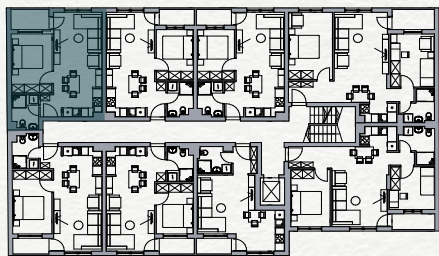

SKY HOME
Residences

Stan 26

Treći sprat

Jednoiposoban

PROSTORIJA	POVRŠINA
Ulaz	2.24 m ²
Kupatilo	4.14 m ²
Boravak-Trpezarija-Kuhinja	22.07 m ²
Soba	11.04 m ²
Lođa	3.75 m ²
43.24 m²	

Položaj stana na osnovi

Položaj stana na fasadi