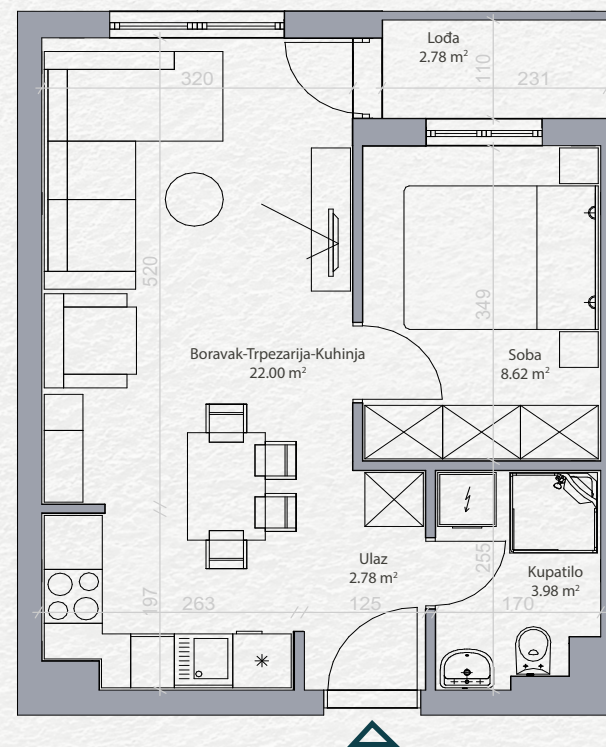

SKY HOME
Residences

Stan 27

Treći sprat

Jednoiposoban

PROSTORIJA	POVRŠINA
Ulaz	2.78 m ²
Kupatilo	3.98 m ²
Boravak-Trpezarija-Kuhinja	22.00 m ²
Soba	8.62 m ²
Loda	2.78 m ²
40.16 m²	

Položaj stana na osnovi

Položaj stana na fasadi