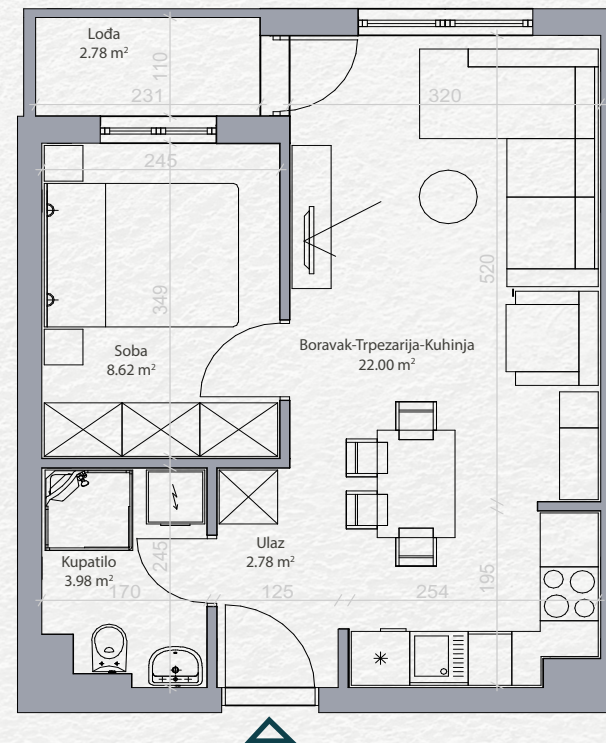

SKY HOME  
Residences

Stan 28

Treći sprat

Jednoiposoban

PROSTORIJA

POVRŠINA

Ulaz	2.78 m <sup>2</sup>
Kupatilo	3.98 m <sup>2</sup>
Boravak-Trpezarija-Kuhinja	22.00 m <sup>2</sup>
Soba	8.62 m <sup>2</sup>
Loda	2.78 m <sup>2</sup>
<hr/>	
	<b>40.16 m<sup>2</sup></b>

Položaj stana na osnovi

Položaj stana na fasadi