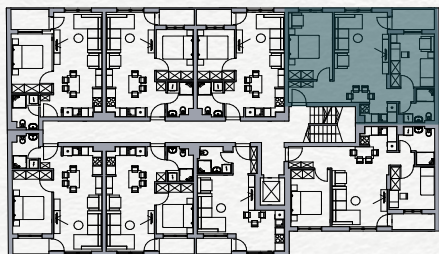

SKY HOME
Residences

Stan 29

Treći sprat

Dvoiposoban

PROSTORIJA	POVRŠINA
Ulaz-Degažman	4.50 m ²
Kupatilo	4.30 m ²
Boravak-Trpezarija-Kuhinja	27.05 m ²
Soba	10.72 m ²
Soba	13.54 m ²
Lođa	4.19 m ²
	64.30 m²

Položaj stana na osnovi

Položaj stana na fasadi