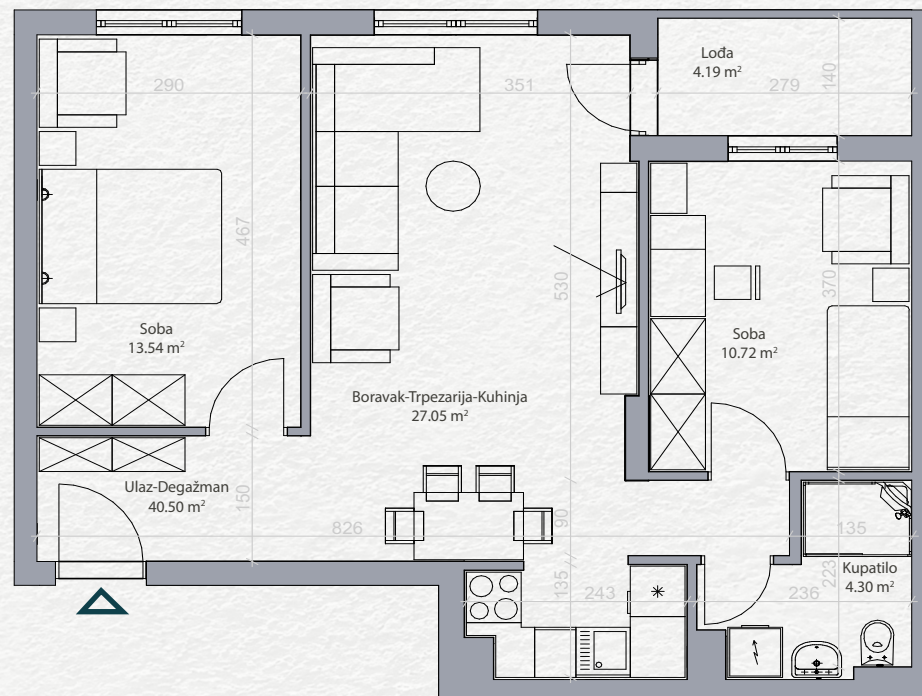

SKY HOME
Residences

Stan 29

Treći sprat

Dvoiposoban

PROSTORIJA	POVRŠINA
Ulaz-Degažman	4.50 m ²
Kupatilo	4.30 m ²
Boravak-Trpezarija-Kuhinja	27.05 m ²
Soba	10.72 m ²
Soba	13.54 m ²
Lođa	4.19 m ²
	64.30 m²

Položaj stana na osnovi

Položaj stana na fasadi