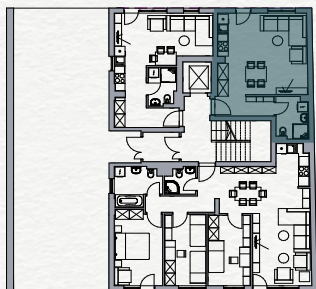

SKY HOME
Residences

Stan 3

Prizemlje

Jednosoban

PROSTORIJA

Ulaz-Degažman

Kupatilo

Boravak-Trpezarija-Kuhinja

POVRŠINA

4.11 m²

4.76 m²

25.77 m²

34.64 m²

Položaj stana na osnovi

Položaj stana na fasadi