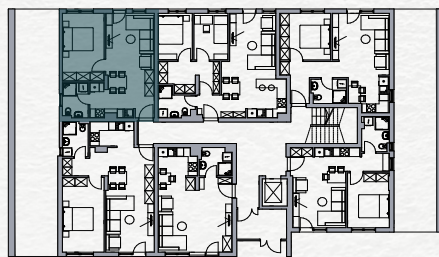

SKY HOME
Residences

Stan 3

Prizemlje

Jednoiposoban

PROSTORIJA

POVRŠINA

Ulaz	1.51 m ²
Kupatilo	4.16 m ²
Boravak-Trpezarija-Kuhinja	23.81 m ²
Soba	12.98 m ²
<hr/>	
	42.46 m²

Položaj stana na osnovi

Položaj stana na fasadi