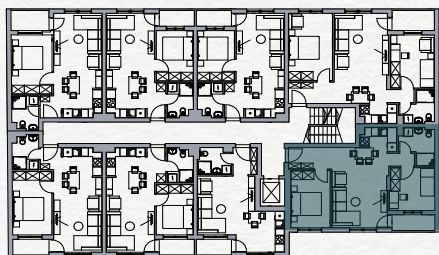

SKY HOME
Residences

Stan 30

Četvrti sprat

Dvosoban

PROSTORIJA	POVRŠINA						
Ulaz	4.27 m ²						
Kupatilo	5.09 m ²						
Boravak-Trpezarija-Kuhinja	25.42 m ²						
Soba	10.32 m ²						
Soba	8.81 m ²	Lođa	3.38 m ²	<hr/>			57.29 m²
Lođa	3.38 m ²						
<hr/>							
	57.29 m²						

Položaj stana na osnovi

Položaj stana na fasadi