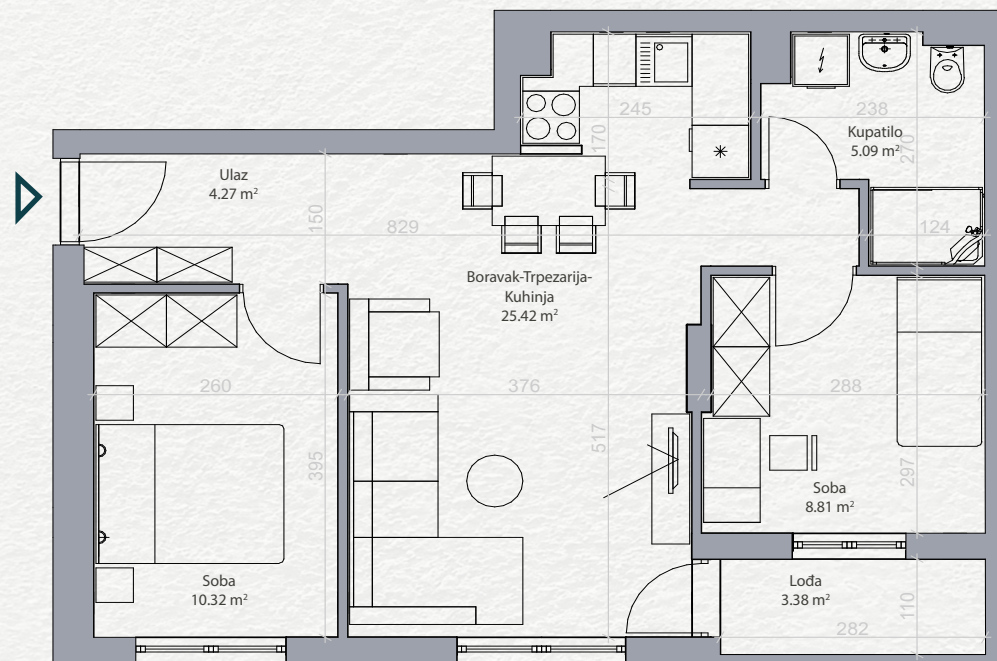

SKY HOME
Residences

Stan 30

Četvrti sprat

Dvosoban

PROSTORIJA	POVRŠINA						
Ulaz	4.27 m ²						
Kupatilo	5.09 m ²						
Boravak-Trpezarija-Kuhinja	25.42 m ²						
Soba	10.32 m ²						
Soba	8.81 m ²	Lođa	3.38 m ²	<hr/>			57.29 m²
Lođa	3.38 m ²						
<hr/>							
	57.29 m²						

Položaj stana na osnovi

Položaj stana na fasadi