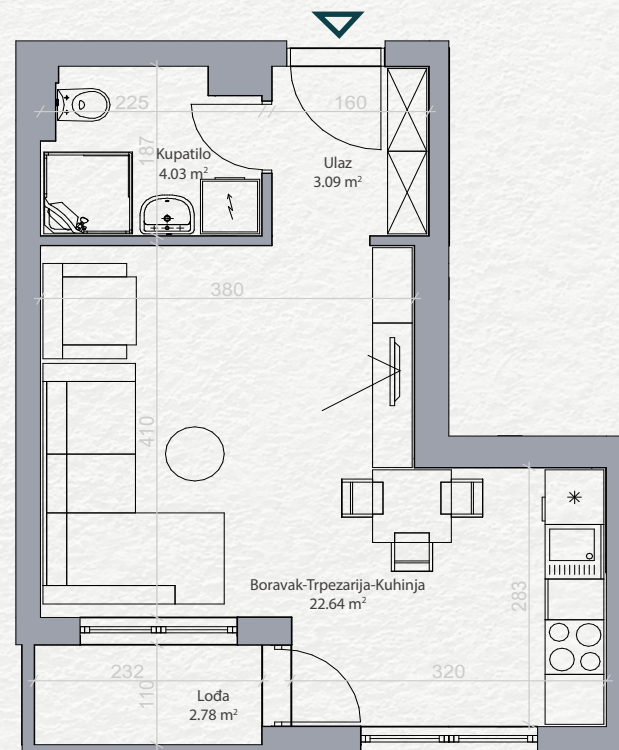

SKY HOME
Residences

Stan 31

Četvrti sprat

Jednosoban

PROSTORIJA	POVRŠINA
Ulaz	3.09 m ²
Kupatilo	4.03 m ²
Boravak-Trpezarija-Kuhinja	22.64 m ²
Loda	2.78 m ²
<hr/>	
	32.54 m²

Položaj stana na osnovi

Položaj stana na fasadi