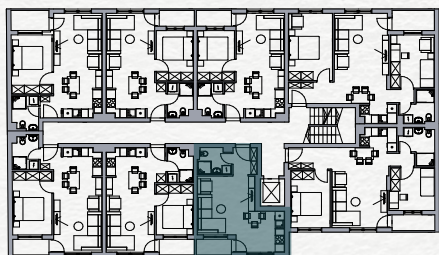

SKY HOME
Residences

Stan 31

Četvrti sprat

Jednosoban

PROSTORIJA	POVRŠINA
Ulaz	3.09 m ²
Kupatilo	4.03 m ²
Boravak-Trpezarija-Kuhinja	22.64 m ²
Loda	2.78 m ²
<hr/>	
	32.54 m²

Položaj stana na osnovi

Položaj stana na fasadi