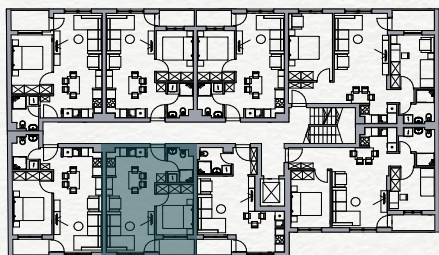

SKY HOME
Residences

Stan 32

Četvrti sprat

Jednoiposoban

PROSTORIJA	POVRŠINA
Ulaz	3.09 m ²
Kupatilo	3.98 m ²
Boravak-Trpezarija-Kuhinja	21.69 m ²
Soba	8.62 m ²
Loda	2.78 m ²
	40.16 m²

Položaj stana na osnovi

Položaj stana na fasadi