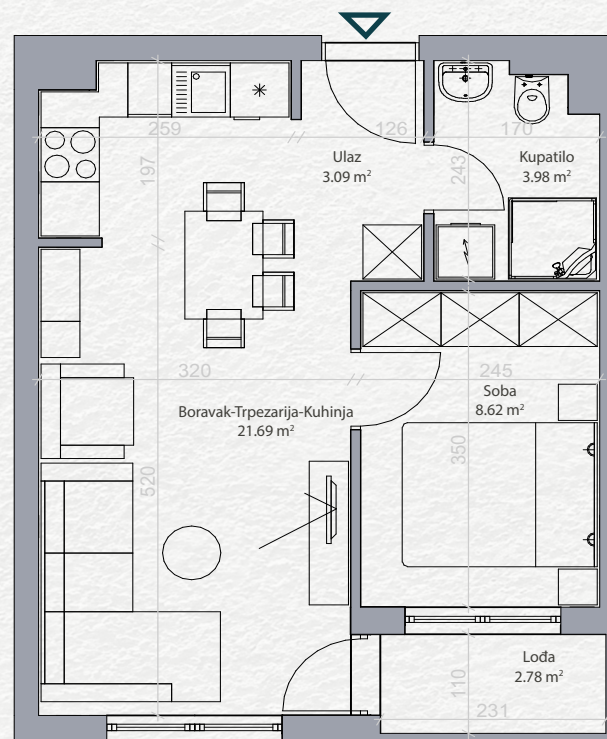

SKY HOME
Residences

Stan 32

Četvrti sprat

Jednoiposoban

PROSTORIJA	POVRŠINA
Ulaz	3.09 m ²
Kupatilo	3.98 m ²
Boravak-Trpezarija-Kuhinja	21.69 m ²
Soba	8.62 m ²
Loda	2.78 m ²
	40.16 m²

Položaj stana na osnovi

Položaj stana na fasadi