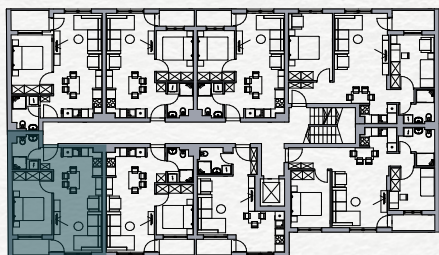

SKY HOME  
Residences

Stan 33

Četvrti sprat

Jednoiposoban

PROSTORIJA	POVRŠINA
Ulaz	2.15 m <sup>2</sup>
Kupatilo	4.10 m <sup>2</sup>
Boravak-Trpezarija-Kuhinja	22.15 m <sup>2</sup>
Soba	11.52 m <sup>2</sup>
Loda	2.85 m <sup>2</sup>
<hr/>	
	<b>42.77 m<sup>2</sup></b>

Položaj stana na osnovi

Položaj stana na fasadi