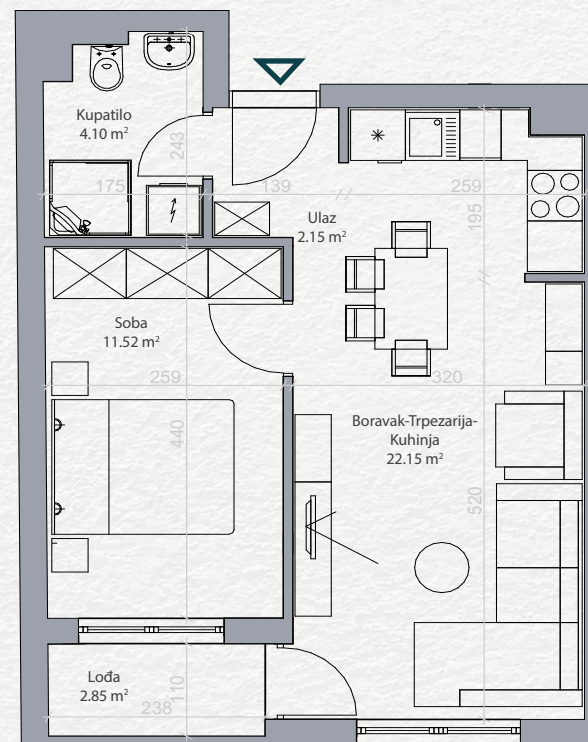

SKY HOME  
Residences

Stan 33

Četvrti sprat

Jednoiposoban

PROSTORIJA	POVRŠINA
Ulaz	2.15 m <sup>2</sup>
Kupatilo	4.10 m <sup>2</sup>
Boravak-Trpezarija-Kuhinja	22.15 m <sup>2</sup>
Soba	11.52 m <sup>2</sup>
Loda	2.85 m <sup>2</sup>
<hr/>	
	<b>42.77 m<sup>2</sup></b>

Položaj stana na osnovi

Položaj stana na fasadi