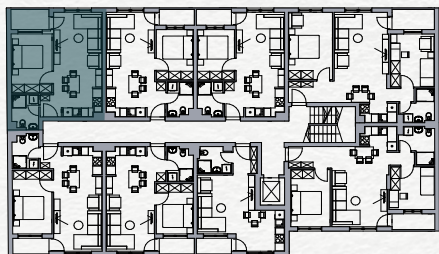

SKY HOME
Residences

Stan 34

Četvrti sprat

Jednoiposoban

PROSTORIJA	POVRŠINA
Ulaz	2.24 m ²
Kupatilo	4.14 m ²
Boravak-Trpezarija-Kuhinja	22.07 m ²
Soba	11.04 m ²
Loda	3.75 m ²
43.24 m²	

Položaj stana na osnovi

Položaj stana na fasadi