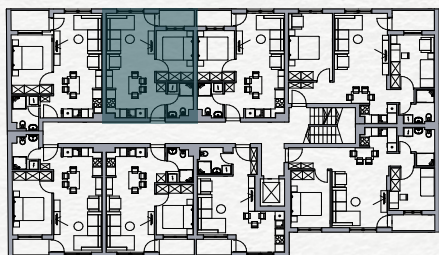

SKY HOME
Residences

Stan 35

Četvrti sprat

Jednoiposoban

PROSTORIJA	POVRŠINA
Ulaz	2.78 m ²
Kupatilo	3.98 m ²
Boravak-Trpezarija-Kuhinja	22.00 m ²
Soba	8.62 m ²
Loda	2.78 m ²
<hr/>	
	40.16 m²

Položaj stana na osnovi

Položaj stana na fasadi