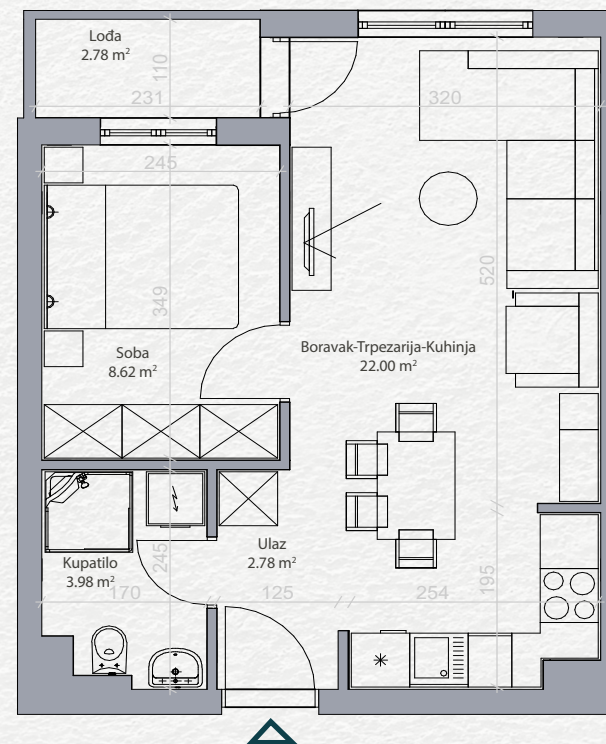

SKY HOME  
Residences

Stan 36

Četvrti sprat

Jednoiposoban

PROSTORIJA	POVRŠINA
Ulaz	2.78 m <sup>2</sup>
Kupatilo	3.98 m <sup>2</sup>
Boravak-Trpezarija-Kuhinja	22.00 m <sup>2</sup>
Soba	8.62 m <sup>2</sup>
Loda	2.78 m <sup>2</sup>
<hr/>	
	<b>40.16 m<sup>2</sup></b>

Položaj stana na osnovi

Položaj stana na fasadi