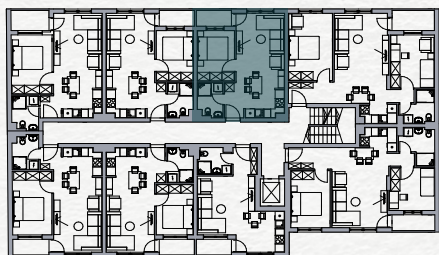

SKY HOME  
Residences

Stan 36

Četvrti sprat

Jednoiposoban

PROSTORIJA	POVRŠINA
Ulaz	2.78 m <sup>2</sup>
Kupatilo	3.98 m <sup>2</sup>
Boravak-Trpezarija-Kuhinja	22.00 m <sup>2</sup>
Soba	8.62 m <sup>2</sup>
Loda	2.78 m <sup>2</sup>
<hr/>	
	<b>40.16 m<sup>2</sup></b>

Položaj stana na osnovi

Položaj stana na fasadi