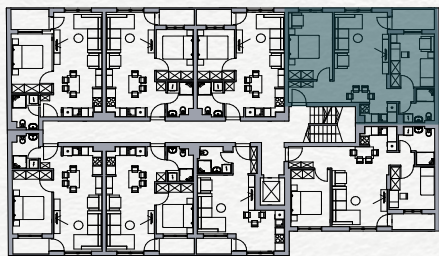

SKY HOME
Residences

Stan 37

Četvrti sprat

Dvoiposoban

PROSTORIJA	POVRŠINA
Ulaz-Degažman	4.50 m ²
Kupatilo	4.30 m ²
Boravak-Trpezarija-Kuhinja	27.05 m ²
Soba	10.72 m ²
Soba	13.54 m ²
Lođa	4.19 m ²
64.30 m²	

Položaj stana na osnovi

Položaj stana na fasadi