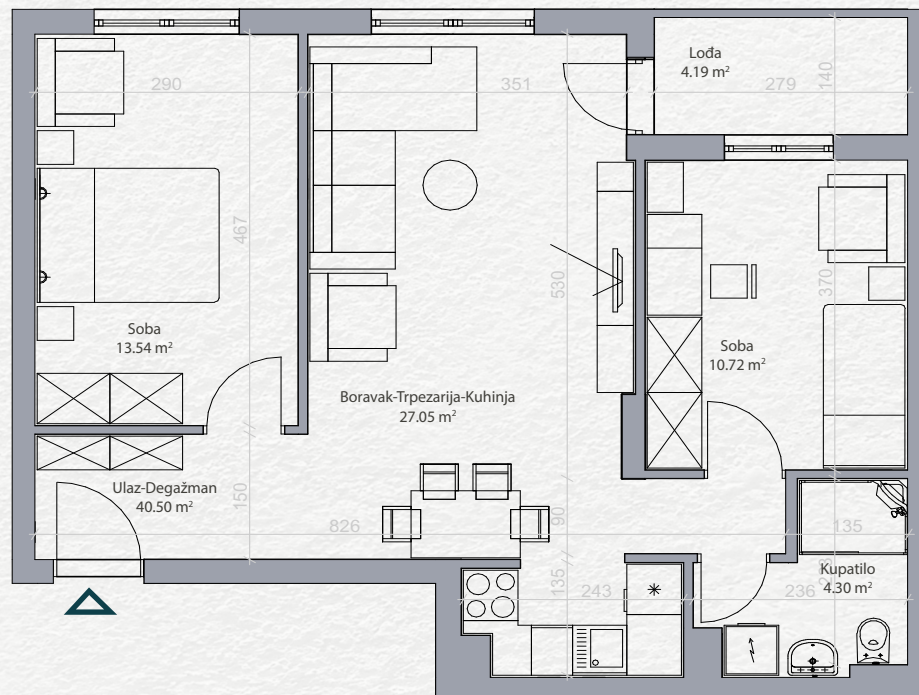

SKY HOME
Residences

Stan 37

Četvrti sprat

Dvoiposoban

PROSTORIJA	POVRŠINA
Ulaz-Degažman	4.50 m ²
Kupatilo	4.30 m ²
Boravak-Trpezarija-Kuhinja	27.05 m ²
Soba	10.72 m ²
Soba	13.54 m ²
Lođa	4.19 m ²
64.30 m²	

Položaj stana na osnovi

Položaj stana na fasadi