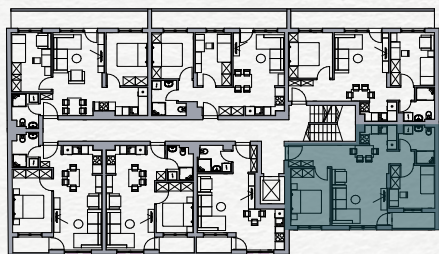

SKY HOME
Residences

Stan 38

Povučni sprat

Dvosoban

| PROSTORIJA | POVRŠINA | | | | | | |
|----------------------------|----------------------------|-------|---------------------|-------|----------------------------|--|----------------------------|
| Ulaz | 4.27 m ² | | | | | | |
| Kupatilo | 5.09 m ² | | | | | | |
| Boravak-Trpezarija-Kuhinja | 25.42 m ² | | | | | | |
| Soba | 10.32 m ² | | | | | | |
| Soba | 8.81 m ² | Lođa | 3.38 m ² | <hr/> | | | 57.29 m² |
| Lođa | 3.38 m ² | <hr/> | | | 57.29 m² | | |
| <hr/> | | | | | | | |
| | 57.29 m² | | | | | | |

Položaj stana na osnovi

Položaj stana na fasadi