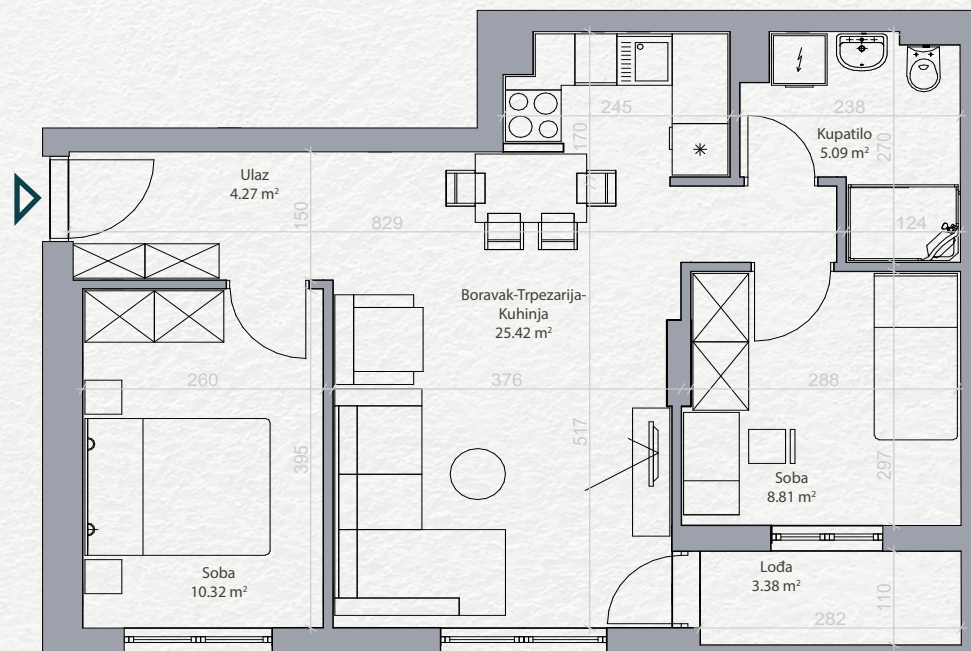

SKY HOME
Residences

Stan 38

Povučni sprat

Dvosoban

| PROSTORIJA | POVRŠINA | | | | | | |
|----------------------------|----------------------------|-------|---------------------|-------|----------------------------|--|----------------------------|
| Ulaz | 4.27 m ² | | | | | | |
| Kupatilo | 5.09 m ² | | | | | | |
| Boravak-Trpezarija-Kuhinja | 25.42 m ² | | | | | | |
| Soba | 10.32 m ² | | | | | | |
| Soba | 8.81 m ² | Lođa | 3.38 m ² | <hr/> | | | 57.29 m² |
| Lođa | 3.38 m ² | <hr/> | | | 57.29 m² | | |
| <hr/> | | | | | | | |
| | 57.29 m² | | | | | | |

Položaj stana na osnovi

Položaj stana na fasadi