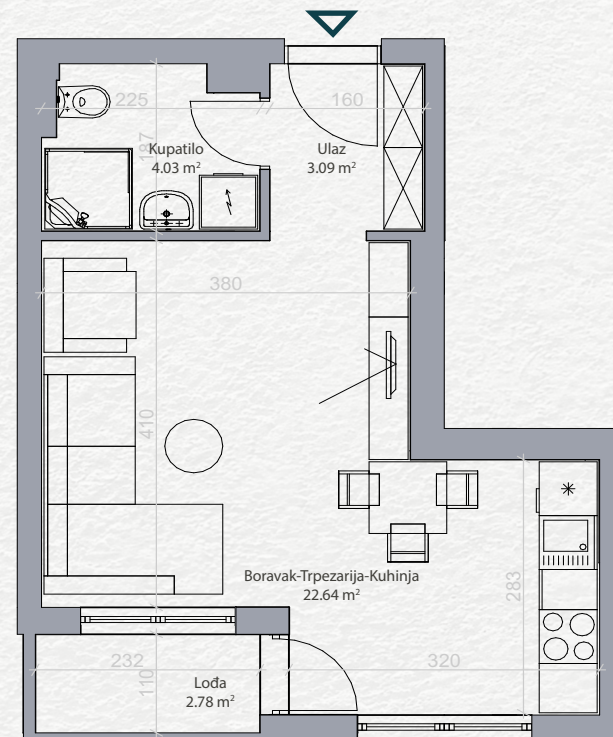

SKY HOME  
Residences

Stan 39

Povučni sprat

Jednosoban

PROSTORIJA

POVRŠINA

Ulaz	3.09 m <sup>2</sup>
Kupatilo	4.03 m <sup>2</sup>
Boravak-Trpezarija-Kuhinja	22.64 m <sup>2</sup>
Loda	2.78 m <sup>2</sup>
<hr/>	
	<b>32.54 m<sup>2</sup></b>

Položaj stana na osnovi

Položaj stana na fasadi