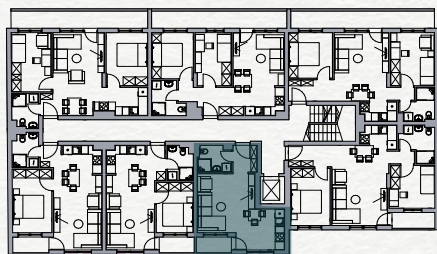

SKY HOME  
Residences

Stan 39

Povučni sprat

Jednosoban

PROSTORIJA

POVRŠINA

Ulaz	3.09 m <sup>2</sup>
Kupatilo	4.03 m <sup>2</sup>
Boravak-Trpezarija-Kuhinja	22.64 m <sup>2</sup>
Loda	2.78 m <sup>2</sup>
<hr/>	
	<b>32.54 m<sup>2</sup></b>

Položaj stana na osnovi

Položaj stana na fasadi