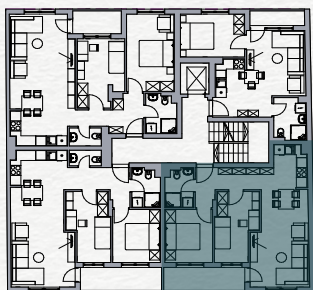

SKY HOME  
Residences

Stan 4

Prvi sprat

Dvosoban

PROSTORIJA

POVRŠINA

Ulaz-Degažman	6.33 m <sup>2</sup>
Kupatilo	3.85 m <sup>2</sup>
Boravak-Trpezarija-Kuhinja	24.42 m <sup>2</sup>
Soba	9.76 m <sup>2</sup>
Soba	8.85 m <sup>2</sup>
Lođa	7.00 m <sup>2</sup>
<hr/>	
	<b>60.21 m<sup>2</sup></b>

Položaj stana na osnovi

Položaj stana na fasadi