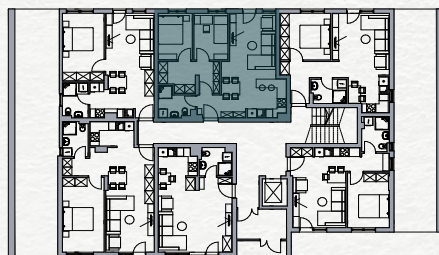

SKY HOME
Residences

Stan 4

Prizemlje

Dvosoban

PROSTORIJA

POVRŠINA

Ulaz	2.48 m ²
Kupatilo	4.35 m ²
Boravak-Trpezarija-Kuhinja	25.98 m ²
Garderoba	8.03 m ²
Soba	7.31 m ²
Soba	7.31 m ²
<hr/>	
	55.46 m²

Položaj stana na osnovi

Položaj stana na fasadi