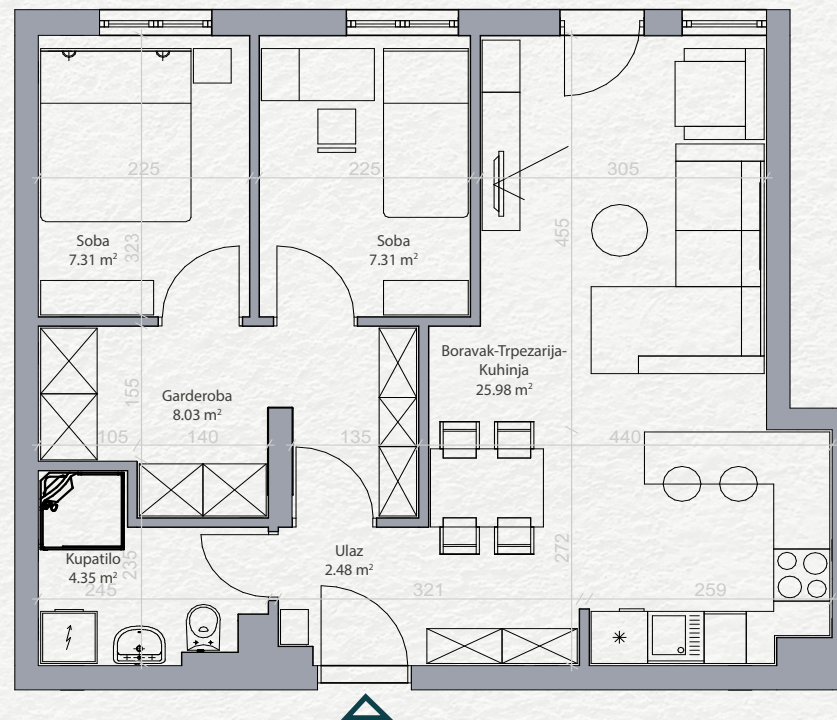

SKY HOME
Residences

Stan 4

Prizemlje

Dvosoban

PROSTORIJA

POVRŠINA

Ulaz	2.48 m ²
Kupatilo	4.35 m ²
Boravak-Trpezarija-Kuhinja	25.98 m ²
Garderoba	8.03 m ²
Soba	7.31 m ²
Soba	7.31 m ²
<hr/>	
	55.46 m²

Položaj stana na osnovi

Položaj stana na fasadi