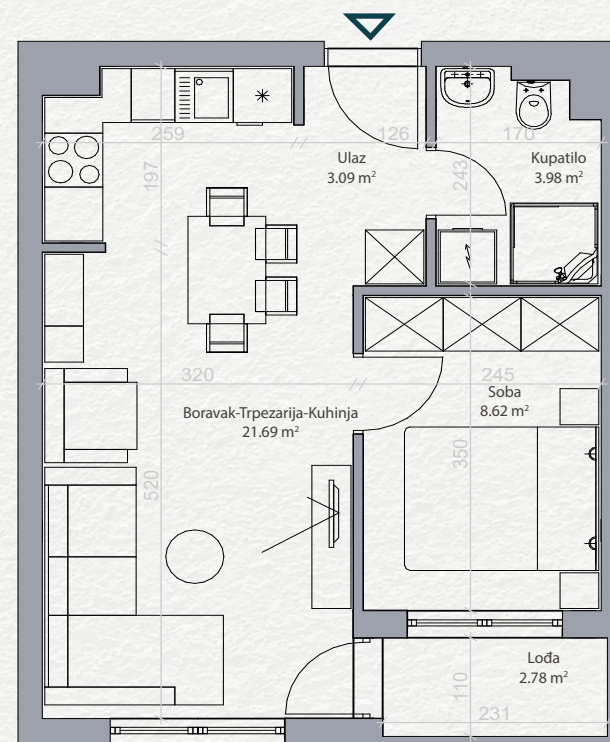

SKY HOME  
Residences

Stan 40

Povučni sprat

Jednoiposoban

PROSTORIJA

POVRŠINA

Ulaz	3.09 m <sup>2</sup>
Kupatilo	3.98 m <sup>2</sup>
Boravak-Trpezarija-Kuhinja	21.69 m <sup>2</sup>
Soba	8.62 m <sup>2</sup>
Loda	2.78 m <sup>2</sup>
<hr/>	
	<b>40.16 m<sup>2</sup></b>

Položaj stana na osnovi

Položaj stana na fasadi