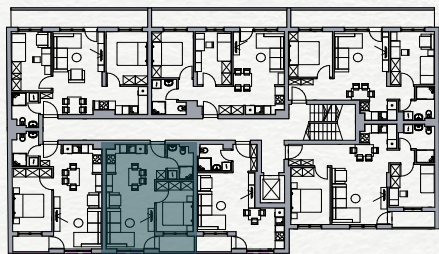

SKY HOME  
Residences

Stan 40

Povučni sprat

Jednoiposoban

PROSTORIJA

POVRŠINA

Ulaz	3.09 m <sup>2</sup>
Kupatilo	3.98 m <sup>2</sup>
Boravak-Trpezarija-Kuhinja	21.69 m <sup>2</sup>
Soba	8.62 m <sup>2</sup>
Loda	2.78 m <sup>2</sup>
<hr/>	
	<b>40.16 m<sup>2</sup></b>

Položaj stana na osnovi

Položaj stana na fasadi