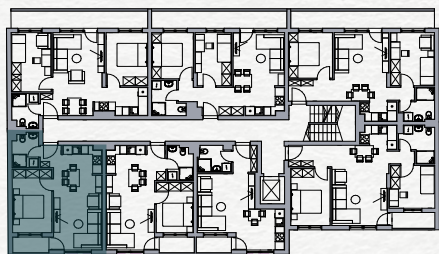

SKY HOME
Residences

Stan 41

Povučni sprat

Jednoiposoban

PROSTORIJA

POVRŠINA

Ulaz	2.15 m ²
Kupatilo	4.10 m ²
Boravak-Trpezarija-Kuhinja	22.15 m ²
Soba	11.52 m ²
Loda	2.85 m ²
	42.77 m²

Položaj stana na osnovi

Položaj stana na fasadi