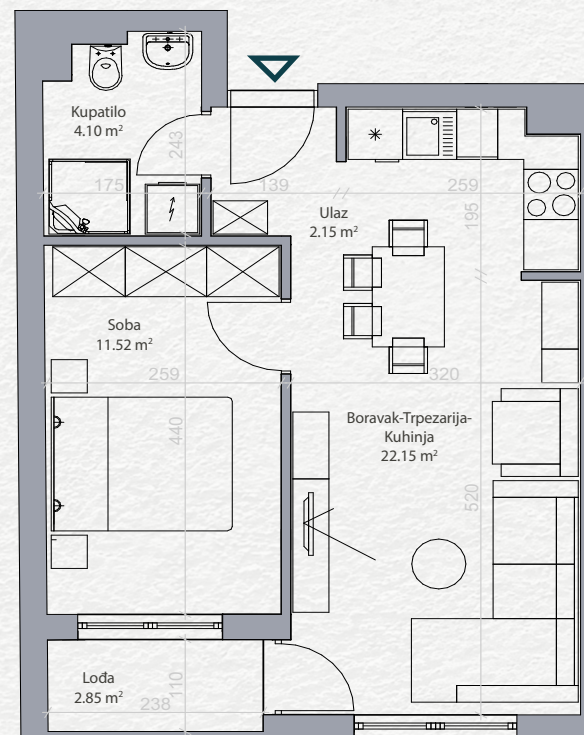

SKY HOME
Residences

Stan 41

Povučni sprat

Jednoiposoban

PROSTORIJA

POVRŠINA

Ulaz	2.15 m ²
Kupatilo	4.10 m ²
Boravak-Trpezarija-Kuhinja	22.15 m ²
Soba	11.52 m ²
Loda	2.85 m ²
	42.77 m²

Položaj stana na osnovi

Položaj stana na fasadi