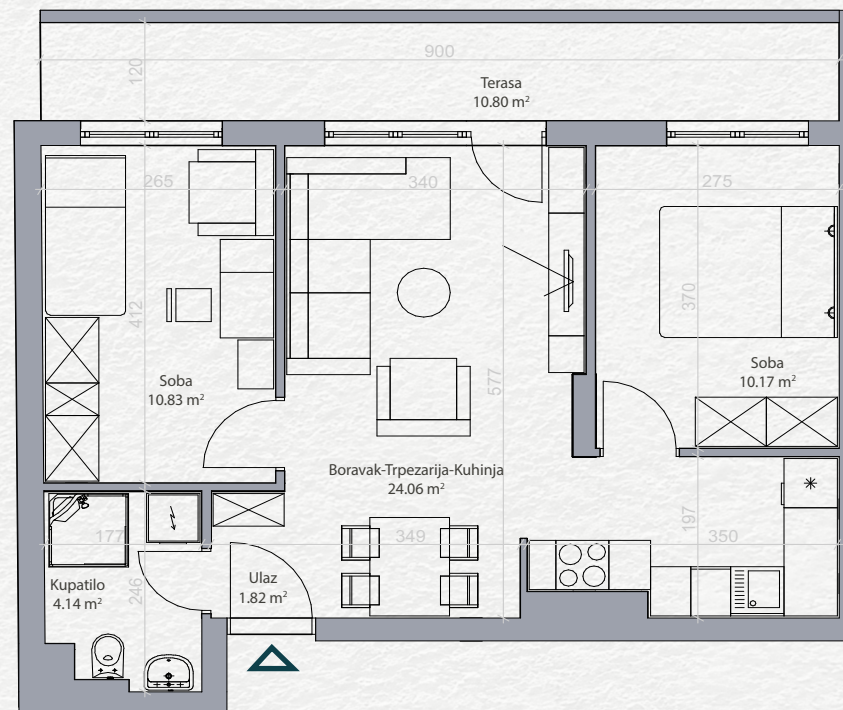

SKY HOME
Residences

Stan 42

Povučni sprat

Dvosoban

PROSTORIJA

POVRŠINA

| | |
|----------------------------|----------------------------|
| Ulaz | 1.82 m ² |
| Kupatilo | 4.14 m ² |
| Boravak-Trpezarija-Kuhinja | 24.06 m ² |
| Soba | 10.83 m ² |
| Soba | 10.17 m ² |
| Terasa | 10.80 m ² |
| <hr/> | |
| | 61.82 m² |

Položaj stana na osnovi

Položaj stana na fasadi