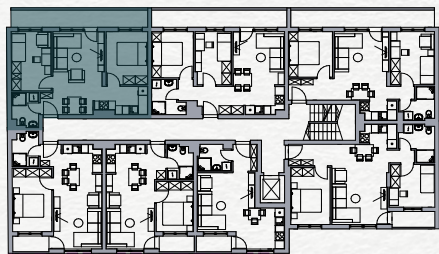

SKY HOME
Residences

Stan 42

Povučni sprat

Dvosoban

PROSTORIJA

POVRŠINA

| | |
|----------------------------|----------------------------|
| Ulaz | 1.82 m ² |
| Kupatilo | 4.14 m ² |
| Boravak-Trpezarija-Kuhinja | 24.06 m ² |
| Soba | 10.83 m ² |
| Soba | 10.17 m ² |
| Terasa | 10.80 m ² |
| <hr/> | |
| | 61.82 m² |

Položaj stana na osnovi

Položaj stana na fasadi