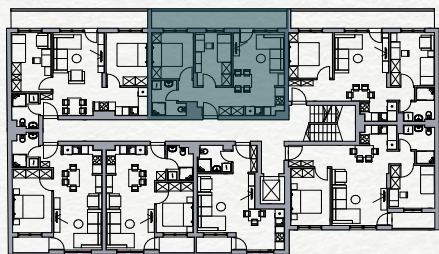

SKY HOME  
Residences

Stan 43

Povučni sprat

Dvosoban

PROSTORIJA	POVRŠINA
Ulaz	6.17 m <sup>2</sup>
Kupatilo	4.72 m <sup>2</sup>
Boravak-Trpezarija-Kuhinja	19.30 m <sup>2</sup>
Soba	8.74 m <sup>2</sup>
Soba	8.68 m <sup>2</sup>
Terasa	10.68 m <sup>2</sup>
<hr/>	
	<b>58.29 m<sup>2</sup></b>

Položaj stana na osnovi

Položaj stana na fasadi