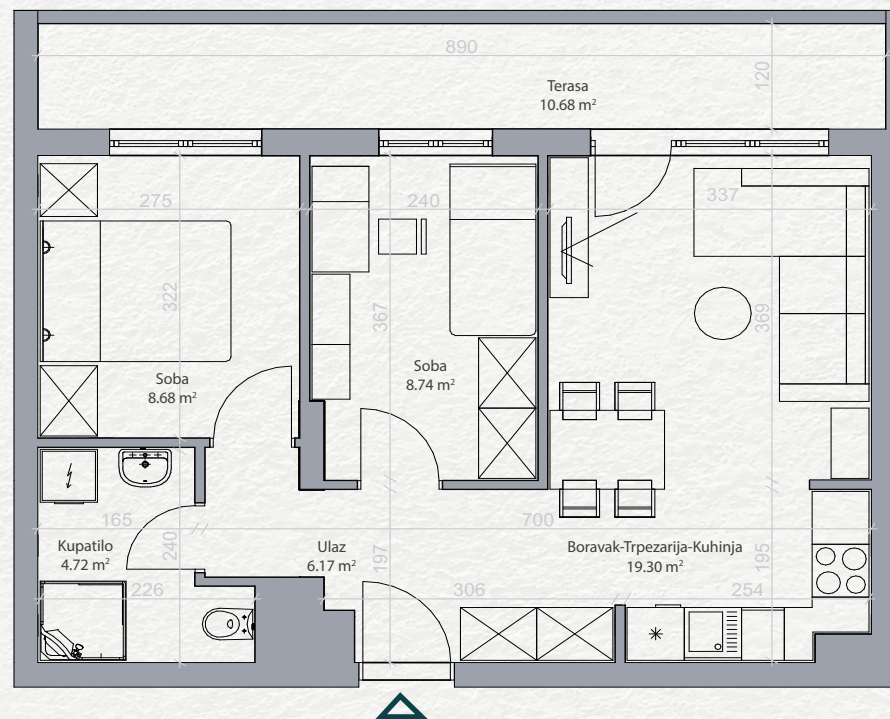

SKY HOME  
Residences

Stan 43

Povučni sprat

Dvosoban

PROSTORIJA	POVRŠINA
Ulaz	6.17 m <sup>2</sup>
Kupatilo	4.72 m <sup>2</sup>
Boravak-Trpezarija-Kuhinja	19.30 m <sup>2</sup>
Soba	8.74 m <sup>2</sup>
Soba	8.68 m <sup>2</sup>
Terasa	10.68 m <sup>2</sup>
<hr/>	
	<b>58.29 m<sup>2</sup></b>

Položaj stana na osnovi

Položaj stana na fasadi