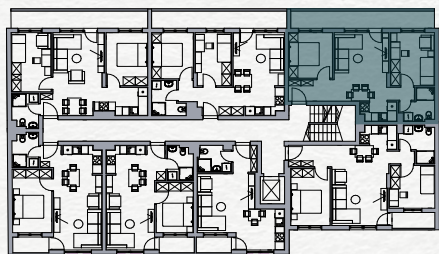

SKY HOME  
Residences

Stan 44

Povučni sprat

Dvosoban

PROSTORIJA	POVRŠINA
Ulaz-Degažman	4.50 m <sup>2</sup>
Kupatilo	4.30 m <sup>2</sup>
Boravak-Trpezarija-Kuhinja	21.78 m <sup>2</sup>
Soba	10.72 m <sup>2</sup>
Soba	9.19 m <sup>2</sup>
Terasa	11.34 m <sup>2</sup>
<hr/>	
	<b>61.83 m<sup>2</sup></b>

Položaj stana na osnovi

Položaj stana na fasadi