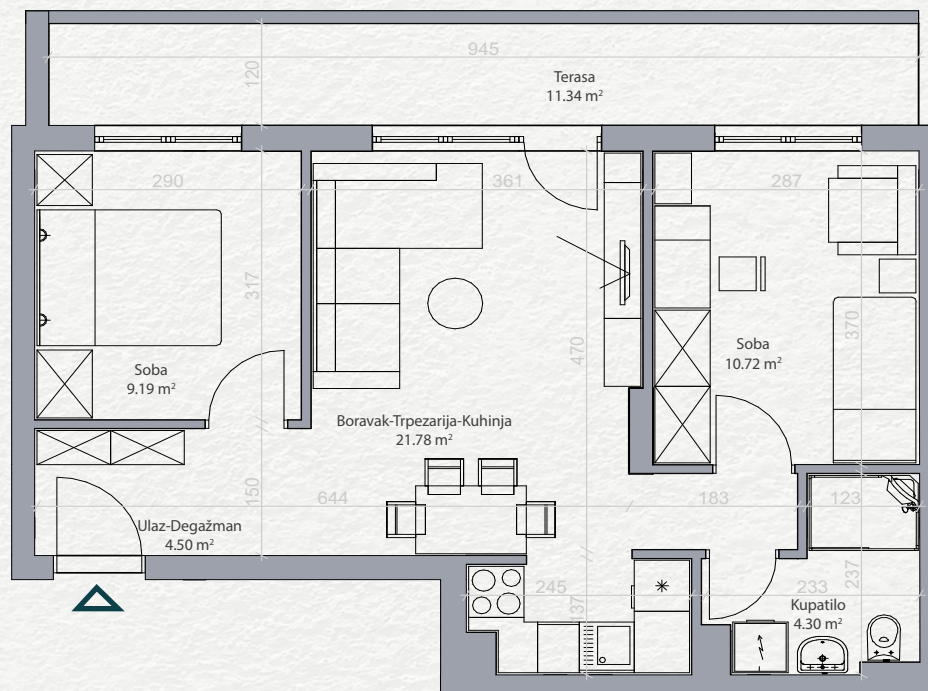

SKY HOME  
Residences

Stan 44

Povučni sprat

Dvosoban

PROSTORIJA	POVRŠINA
Ulaz-Degažman	4.50 m <sup>2</sup>
Kupatilo	4.30 m <sup>2</sup>
Boravak-Trpezarija-Kuhinja	21.78 m <sup>2</sup>
Soba	10.72 m <sup>2</sup>
Soba	9.19 m <sup>2</sup>
Terasa	11.34 m <sup>2</sup>
<hr/>	
	<b>61.83 m<sup>2</sup></b>

Položaj stana na osnovi

Položaj stana na fasadi