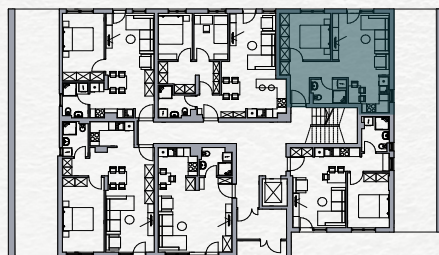

**SKY HOME**  
Residences

Stan 5

Prizemlje

Jednoiposoban

PROSTORIJA	POVRŠINA
Ulaz-Degažman	6.50 m <sup>2</sup>
Kupatilo	3.99 m <sup>2</sup>
Boravak-Trpezarija-Kuhinja	22.14 m <sup>2</sup>
Soba	10.89 m <sup>2</sup>
<hr/>	
	<b>43.52 m<sup>2</sup></b>

Položaj stana na osnovi

Položaj stana na fasadi