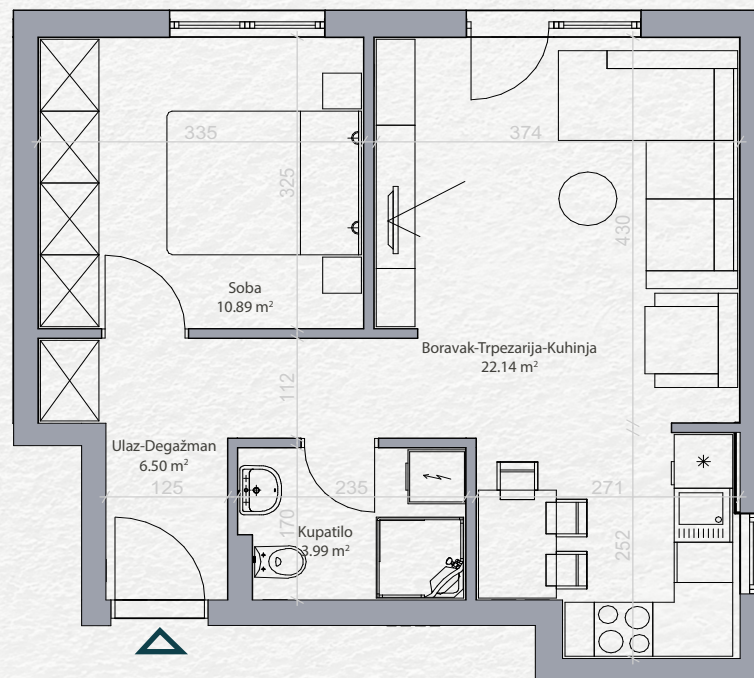

**SKY HOME**  
Residences

Stan 5

Prizemlje

Jednoiposoban

PROSTORIJA	POVRŠINA
Ulaz-Degažman	6.50 m <sup>2</sup>
Kupatilo	3.99 m <sup>2</sup>
Boravak-Trpezarija-Kuhinja	22.14 m <sup>2</sup>
Soba	10.89 m <sup>2</sup>
<hr/>	
	<b>43.52 m<sup>2</sup></b>

Položaj stana na osnovi

Položaj stana na fasadi