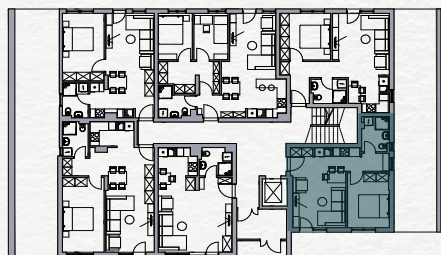

SKY HOME  
Residences

Stan 6

Prizemlje

Jednosoban

PROSTORIJA

POVRŠINA

Ulaz-Degažman	2.94 m <sup>2</sup>
Kupatilo	4.46 m <sup>2</sup>
Boravak-Trpezarija-Kuhinja	20.79 m <sup>2</sup>
Soba	10.45 m <sup>2</sup>
<hr/>	
	<b>38.64 m<sup>2</sup></b>

Položaj stana na osnovi

Položaj stana na fasadi