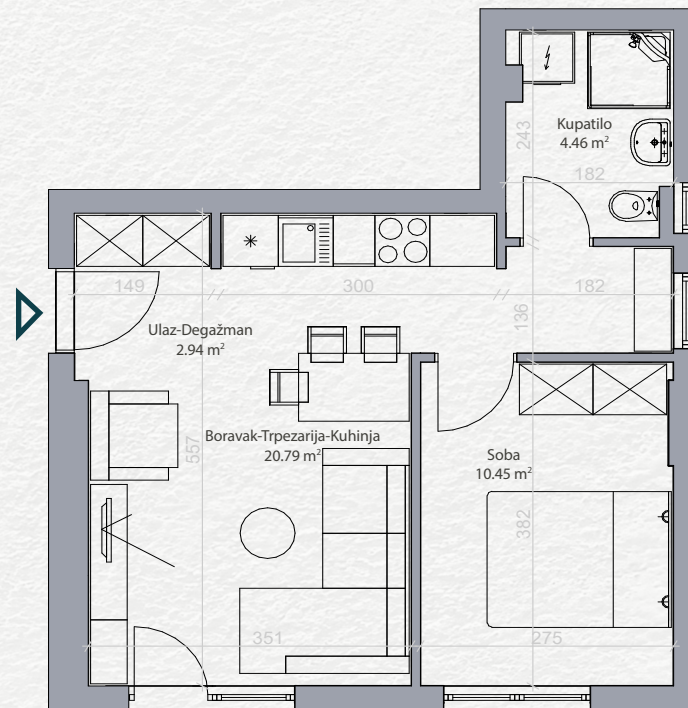

SKY HOME  
Residences

Stan 6

Prizemlje

Jednosoban

PROSTORIJA

POVRŠINA

Ulaz-Degažman	2.94 m <sup>2</sup>
Kupatilo	4.46 m <sup>2</sup>
Boravak-Trpezarija-Kuhinja	20.79 m <sup>2</sup>
Soba	10.45 m <sup>2</sup>
<hr/>	
	<b>38.64 m<sup>2</sup></b>

Položaj stana na osnovi

Položaj stana na fasadi